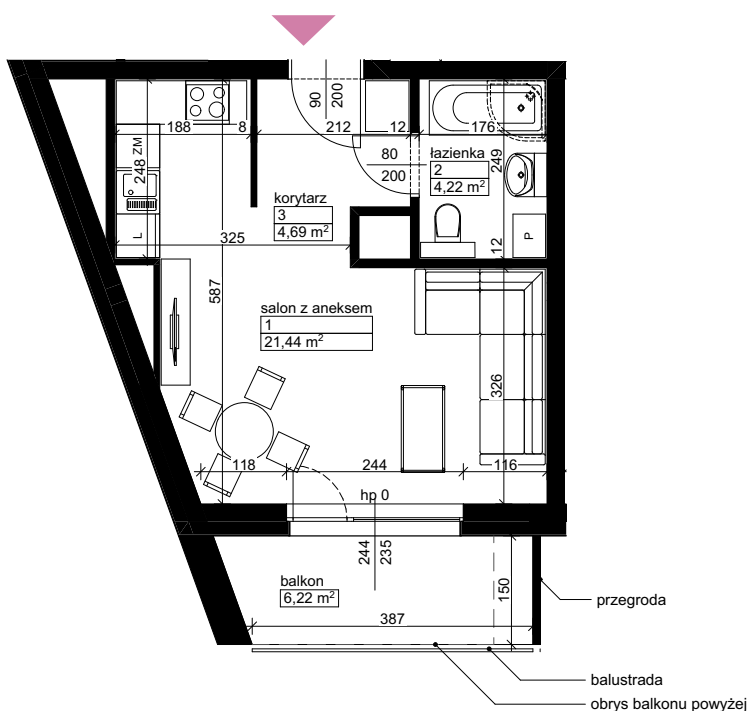

Lokalizacja osiedla

Położenie budynku

Położenie mieszkania

MAJTA
WOŁKOWYSKA

BUDYNEK MIESZKALNY
WIEŁORODZINNY
UL. WOŁKOWYSKA
W POZNANIU

SKALA
1:100

Wymiary podano w świetle ścian surowych, powierzchnie podano w świetle ścian otynkowanych.

OPIS MIESZKANIA:

Numer: **A1/3/4/9**
Powierzchnia: 30,35 m²
Kondygnacja: Piętro +4
Struktura: 1 pokój z aneksem kuchennym
Cena brutto:
Cena brutto/m²:

Niniejsza karta ma charakter poglądowy i nie stanowi oferty handlowej w rozumieniu art. 66 §1 Kodeksu Cywilnego oraz innych właściwych przepisów prawnych