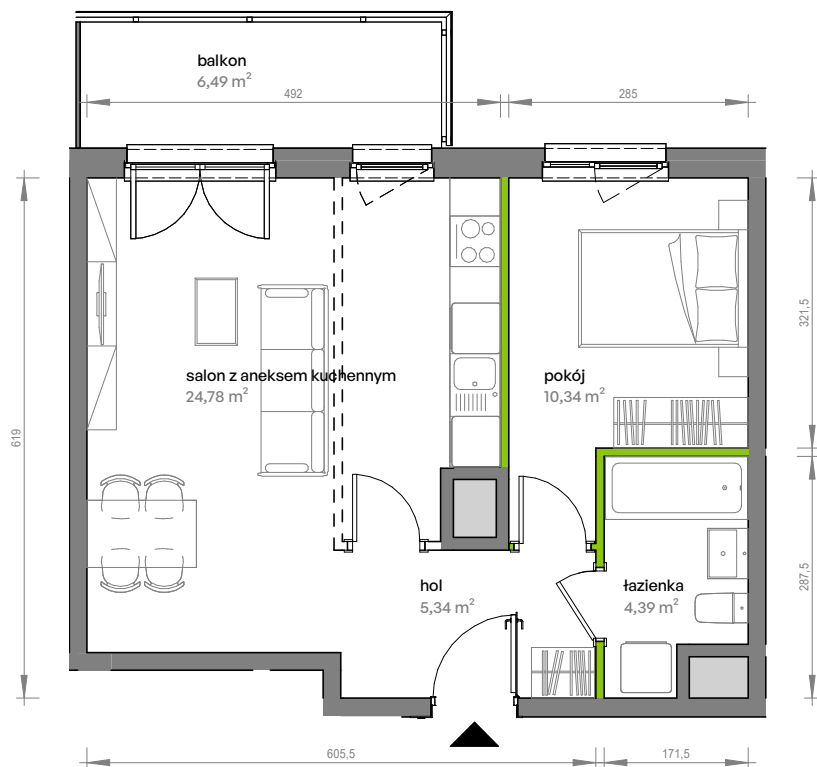

Unii Lubelskiej Vita.

nr A.03.035

Powierzchnia **44,85 m²**

Piętro 3

Aranżacja mieszkania jest przykładowa

Powierzchnia użytkowa

hol	5,34 m ²
pokój	10,34 m ²
salon z aneksem kuchennym	24,78 m ²
łazienka	4,39 m ²
Razem	44,85 m²
+ balkon	6,49 m ²

Rzut kondygnacji Piętro 3

Plan osiedla

U nas nigdy nie płacisz za powierzchnię pod ścianami działowymi