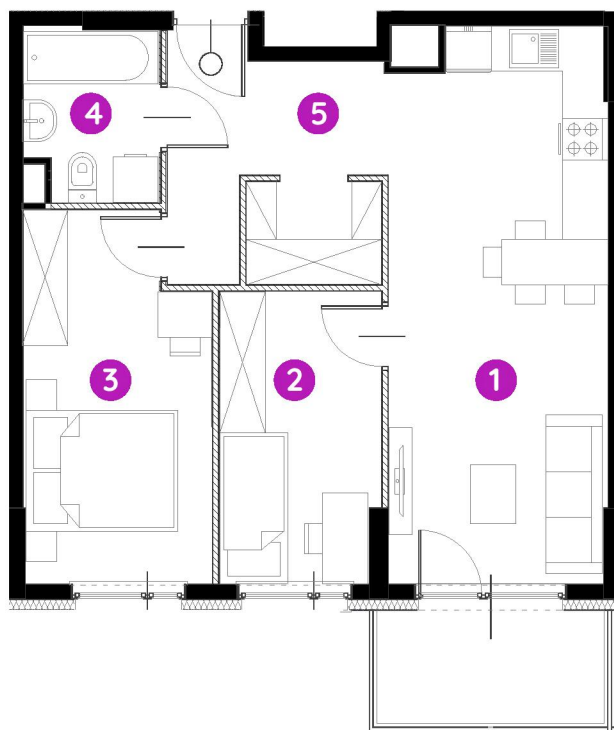

Murapol Osiedle Verde

Poznań | ul. Unii Lubelskiej

mieszkanie **2.B.4.02**

piętro **4**

budynek **2**

1. salon z aneksem kuch. **20,71 m²**

2. sypialnia **8,05 m²**

3. sypialnia **11,48 m²**

4. łazienka **3,85 m²**

5. korytarz **8,72 m²**

 powierzchnia ścian działowych nadających się do demontażu **2,01 m²**

metraż **54,82 m²**

balkon **4,50 m²**

0 1 2 5m

Podziałka podana z tolerancją +/- 5%

Aranżacja mieszkania ma charakter poglądowy.

Do obliczeń przyjęto 1,5 cm tynku. Do powierzchni użytkowej lokalu wlicza się powierzchnię pod ścianami działowymi, nadającymi się do demontażu.