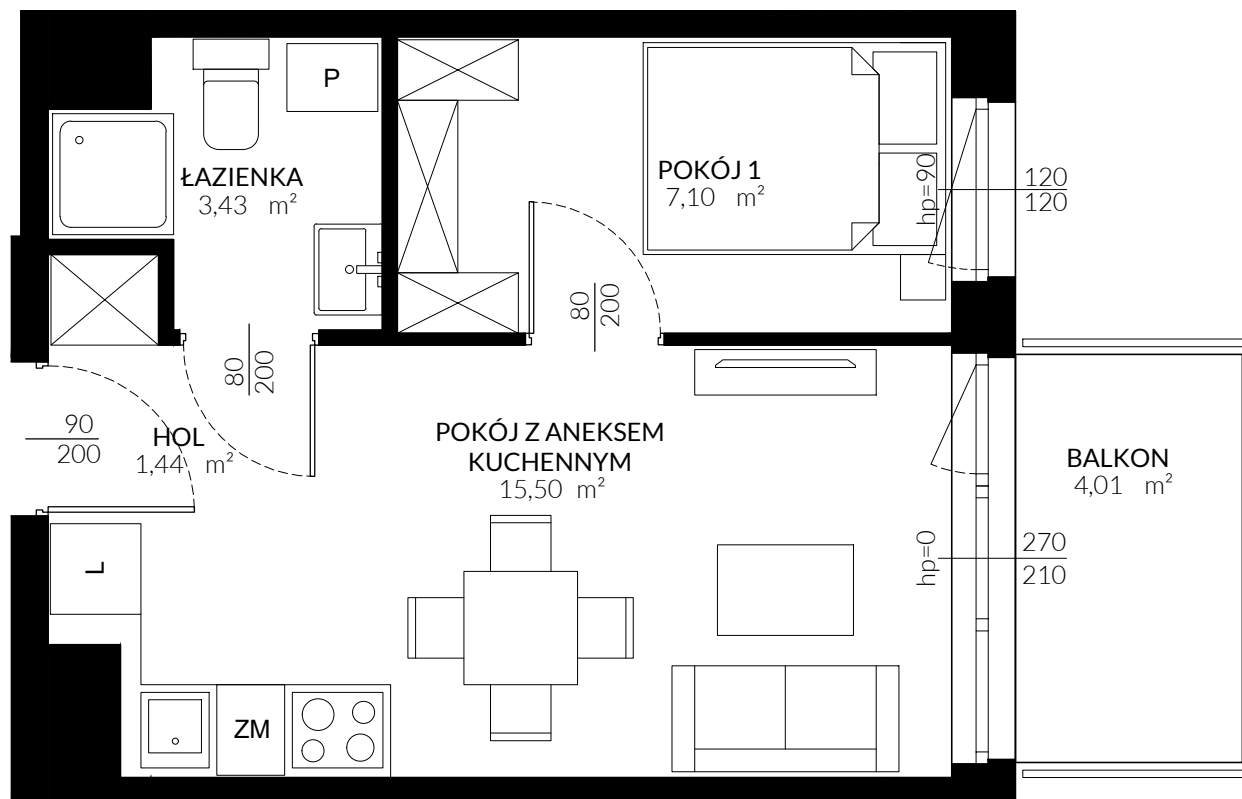

B/M31

TRITON KAMPINOS

BUDYNEK B
PIĘTRO 2
LOKAL NR M31

HOL 1,44 m²
POKÓJ Z ANEKSEM 15,50 m²
POKÓJ 1 7,10 m²
ŁAZIENKA 3,43 m²

POWIERZCHNIA 27,47 m²

+ BALKON 4,01 m²

* ARANŻACJA WNETRZ I OTOCZENIA BUDYNKU MA WYŁĄCZNIE CHARAKTER POGLĄDOWY;
WYPOSAŻENIE WNETRZ I OTOCZENIA BUDYNKU NIE STANOWI PRZEDMIOTU UMOWY.