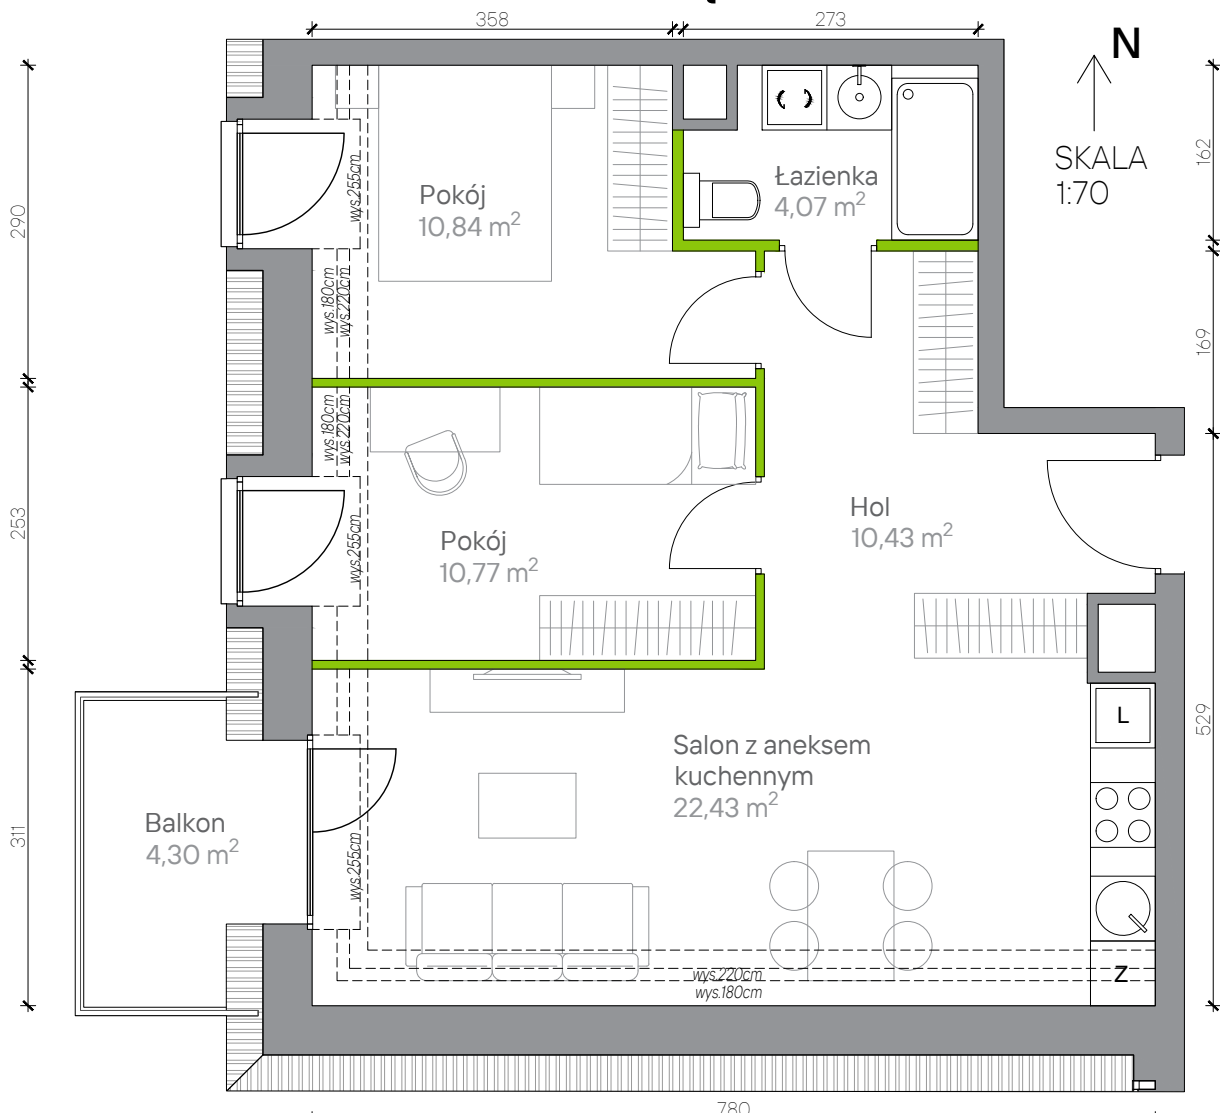

Jesionowa Vita

nr A/4/4

Powierzchnia 58,54 m² Piętro 4

Powierzchnia **użytkowa**

Rzut kondygnacji **Piętro 4**

Plan osiedla **Budynek A**

hol	10,43m ²
łazienka	4,07m ²
salon z aneksem kuchennym	22,43m ²
pokój	10,77m ²
pokój	10,84m ²
Razem	58,54m²
+balkon	4,30m ²

Aranżacja mieszkania jest przykładowa. Podano orientacyjne wymiary pomieszczeń. Wszystkie elementy wyposażenia mieszkania, meble kuchenne, łazienkowe, pokojowe należy wykonać we własnym zakresie