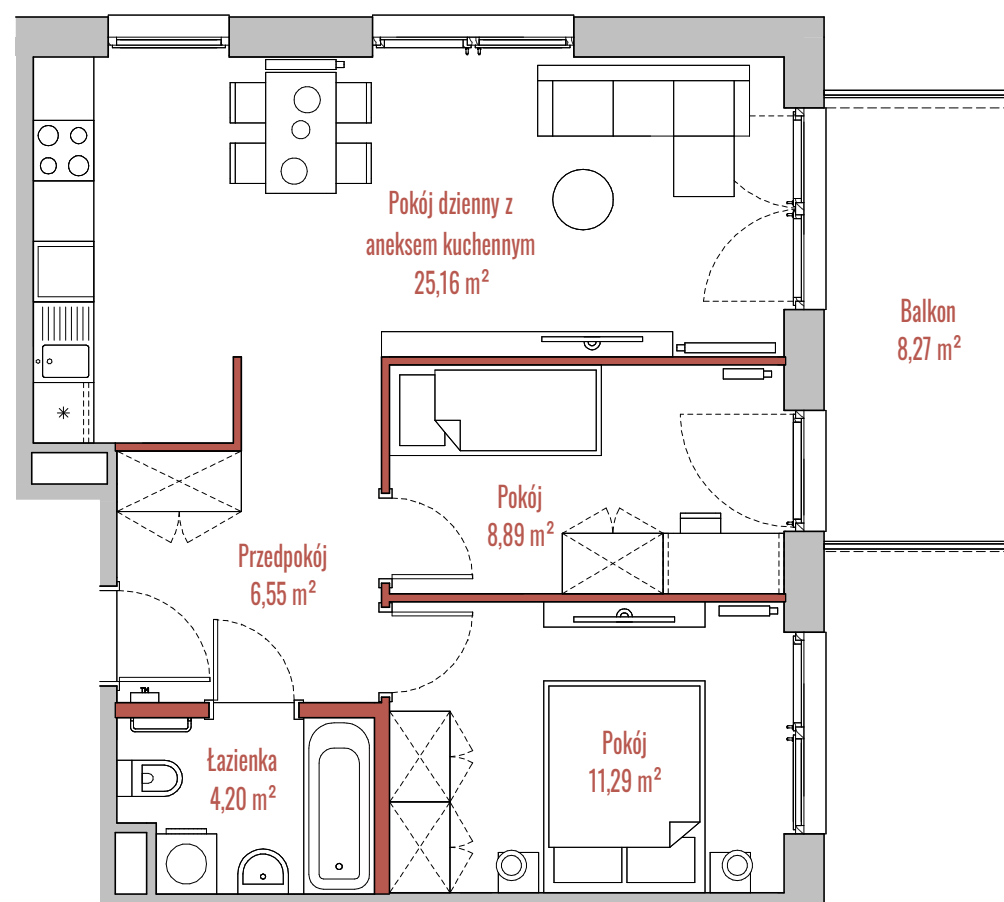

osiedle
JUJU

INFORMACJE O LOKALU

Budynek	C
Klatka	1
Piętro	II PIĘTRO
Numer lokalu	21

ZESTAWIENIE POWIERZCHNI

Pokój	11,29 m ²
Pokój	8,89 m ²
Pokój dzienny z aneksem kuchennym	25,16 m ²
Przedpokój	6,55 m ²
Łazienka	4,20 m ²
Powierzchnia użytkowa:	56,09 m ²
Balkon	8,27 m ²

BUDYNEK

RZUT

PRZEKRÓJ

- ściany działowe
- szachty, ściany nośne i międzylokalowe