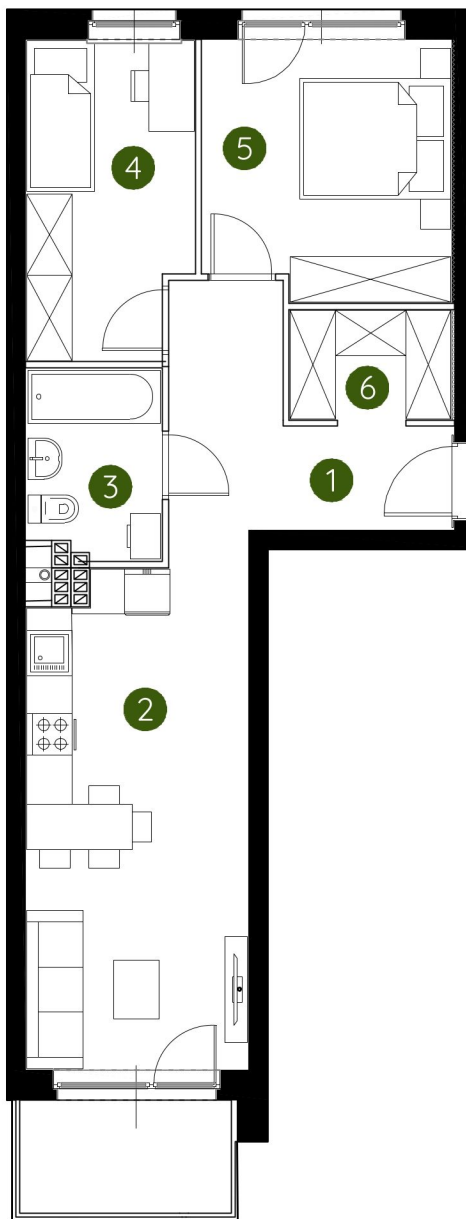

lokal 1.E.2.05

54,77 m²

piętro 2

budynek 1

**Murapol
Prado**

Kraków, ul. Pękowicka

1. przedpokój	8,47 m ²
2. salon z aneksem kuchennym	18,93 m ²
3. łazienka	4,34 m ²
4. sypialnia	8,90 m ²
5. sypialnia	10,95 m ²
6. garderoba	3,18 m ²
metraż	54,77 m²

Schemat kondygnacji

0 1 2 5m

Podziałka podana z tolerancją +/- 5%