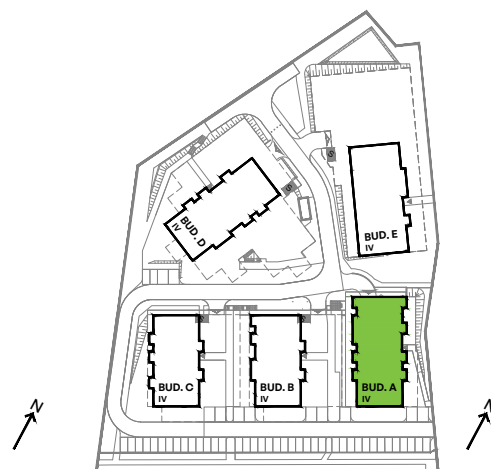

Ujeścisko Vita

nr A/2.9

Powierzchnia **56,94 m²**

Piętro 1

Aranżacja mieszkania jest przykładowa

Powierzchnia **użytkowa**

Rzut kondygnacji **Piętro 1**

Plan osiedla **Budynek A**

salon z aneksem kuchennym	17,25 m ²
pokój 1	12,14 m ²
pokój 2	10,94 m ²
łazienka	4,75 m ²
przedpokój	11,24 m ²
pow. pod ściankami nadającymi się do demontażu	0,62 m ²
Razem	56,94 m²
+balkon	6,12 m ²

ścianki nadające się do demontażu