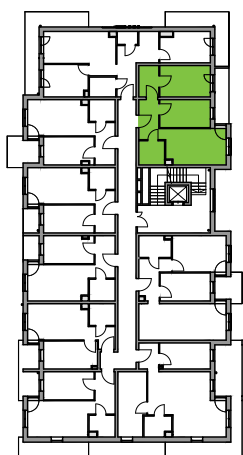

Ujeścisko Vita

nr A/2.9

Powierzchnia **56,94 m²**

Piętro 1

Aranżacja mieszkania jest przykładowa

Powierzchnia **użytkowa**

Rzut kondygnacji **Piętro 1**

Plan osiedla **Budynek A**

salon z aneksem kuchennym	17,25 m ²
pokój 1	12,14 m ²
pokój 2	10,94 m ²
łazienka	4,75 m ²
przedpokój	11,24 m ²
pow. pod ściankami nadającymi się do demontażu	0,62 m ²
Razem	56,94 m²
+balkon	6,12 m ²

ścianki nadające się do demontażu