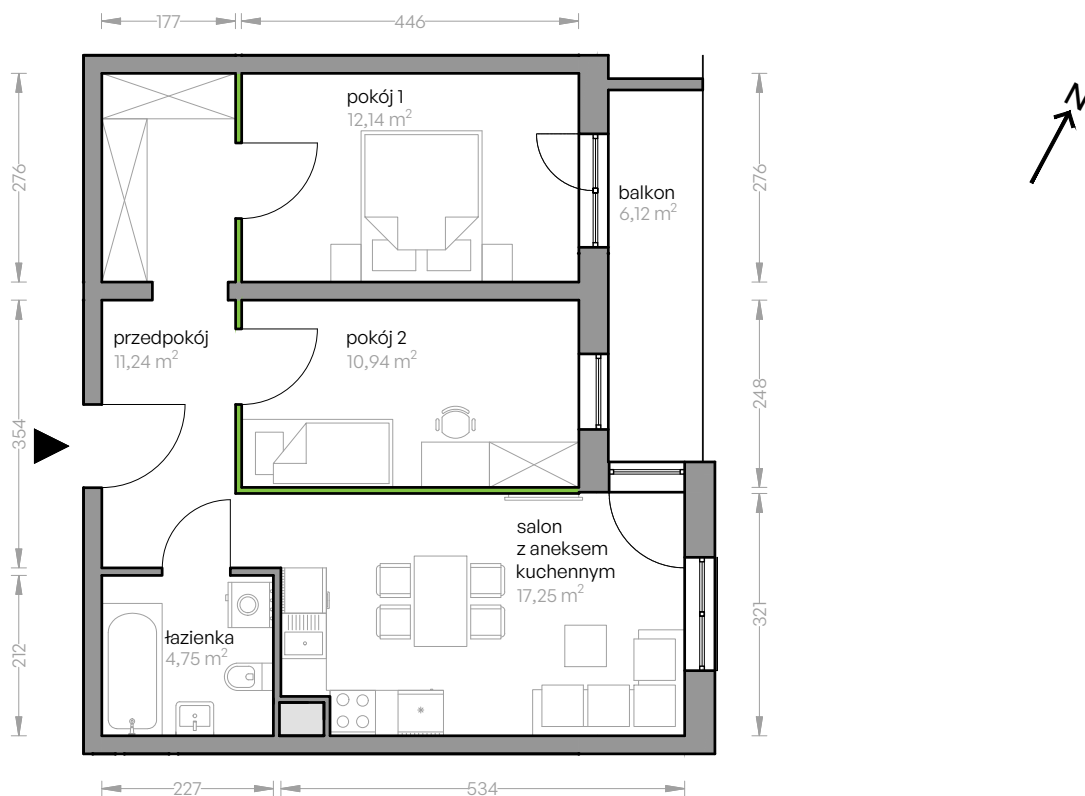

Ujeścisko Vita

nr A/2.9

Powierzchnia **56,94 m²**

Piętro 1

Aranżacja mieszkania jest przykładowa

Powierzchnia **użytkowa**

Rzut kondygnacji **Piętro 1**

Plan osiedla **Budynek A**

salon z aneksem kuchennym	17,25 m ²
pokój 1	12,14 m ²
pokój 2	10,94 m ²
łazienka	4,75 m ²
przedpokój	11,24 m ²
pow. pod ściankami nadającymi się do demontażu	0,62 m ²
Razem	56,94 m²
+balkon	6,12 m ²

ścianki nadające się do demontażu