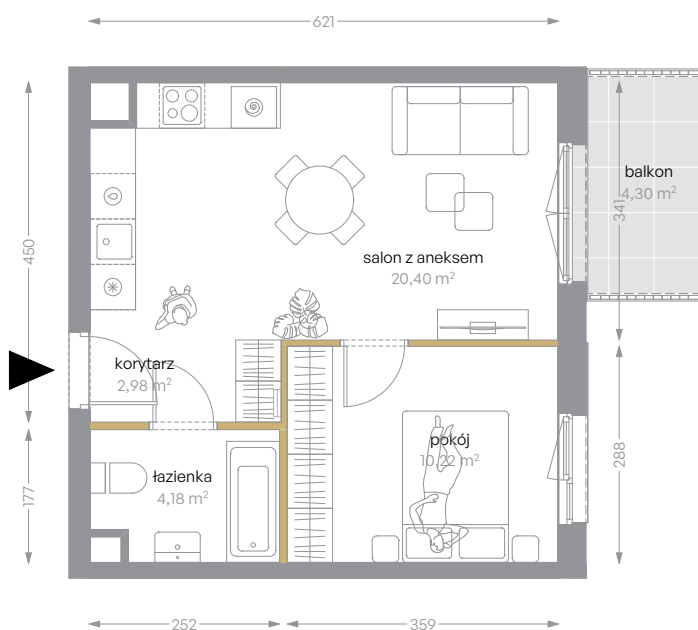

# KRÓLOWEJ JADWIGI 51

nr A/27

Powierzchnia 37,78 m<sup>2</sup>

Piętro 2

Aranżacja mieszkania jest przykładowa

## Powierzchnia użytkowa

salon z aneksem	20,40 m <sup>2</sup>
pokój	10,22 m <sup>2</sup>
łazienka	4,18 m <sup>2</sup>
korytarz	2,98 m <sup>2</sup>
<b>Razem</b>	<b>37,78 m<sup>2</sup></b>
+balkon	4,30 m <sup>2</sup>