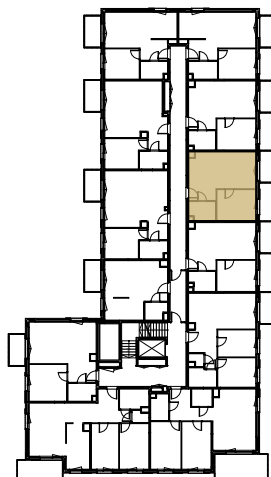

# KRÓLOWEJ JADWIGI 51

nr A/27

Powierzchnia 37,78 m<sup>2</sup>

Piętro 2

Aranżacja mieszkania jest przykładowa

## Powierzchnia użytkowa

salon z aneksem	20,40 m <sup>2</sup>
pokój	10,22 m <sup>2</sup>
łazienka	4,18 m <sup>2</sup>
korytarz	2,98 m <sup>2</sup>
<b>Razem</b>	<b>37,78 m<sup>2</sup></b>
+balkon	4,30 m <sup>2</sup>

## Plan osiedla Budynek A