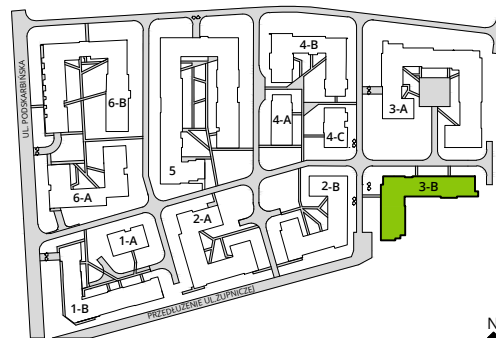

## nr 52

Powierzchnia **41,61m<sup>2</sup>**

**Piętro 1**

Aranżacja mieszkania jest przykładowa.

### Powierzchnia **użytkowa**

hol wejściowy	3.71 m <sup>2</sup>
salon z aneksem	22.91 m <sup>2</sup>
sypialnia	10.69 m <sup>2</sup>
łazienka	4.30 m <sup>2</sup>
<b>Razem</b>	<b>41.61 m<sup>2</sup></b>
+balkon	3.75 m <sup>2</sup>

### Plan osiedla **Budynek 3-B**

U nas nigdy nie płacisz za powierzchnię pod ścianami działowymi.