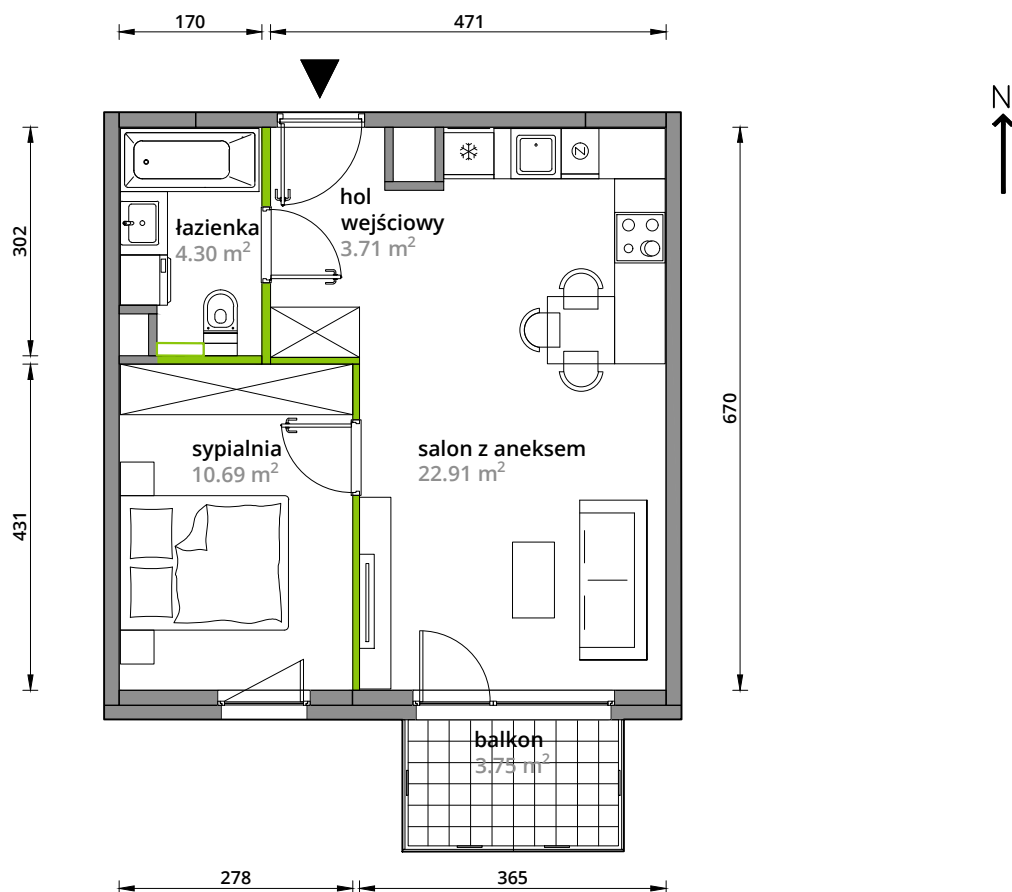

## nr 52

Powierzchnia **41,61m<sup>2</sup>**

**Piętro 1**

Aranżacja mieszkania jest przykładowa.

### Powierzchnia **użytkowa**

hol wejściowy	3.71 m <sup>2</sup>
salon z aneksem	22.91 m <sup>2</sup>
sypialnia	10.69 m <sup>2</sup>
łazienka	4.30 m <sup>2</sup>
<b>Razem</b>	<b>41.61 m<sup>2</sup></b>
+balkon	3.75 m <sup>2</sup>

### Plan osiedla **Budynek 3-B**

U nas nigdy nie płacisz za powierzchnię pod ścianami działowymi.