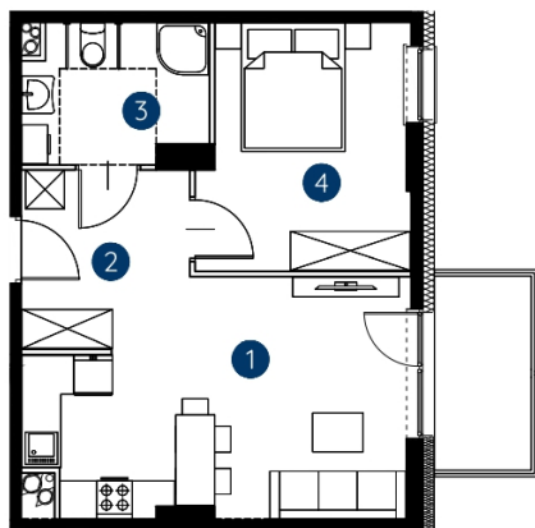

lokal 1.C.4.07

43,55 m²

piętro 4

budynek 1

**Murapol
Rivo**

Bydgoszcz, ul. Dworcowa

0 1 2 5m

Podziałka podana z tolerancją +/- 5%

1. salon z aneksem kuchennym	18,72 m ²
2. hol wejściowy	7,07 m ²
3. łazienka	5,83 m ²
4. sypialnia	11,93 m ²
metraż	43,55 m²

Schemat kondygnacji