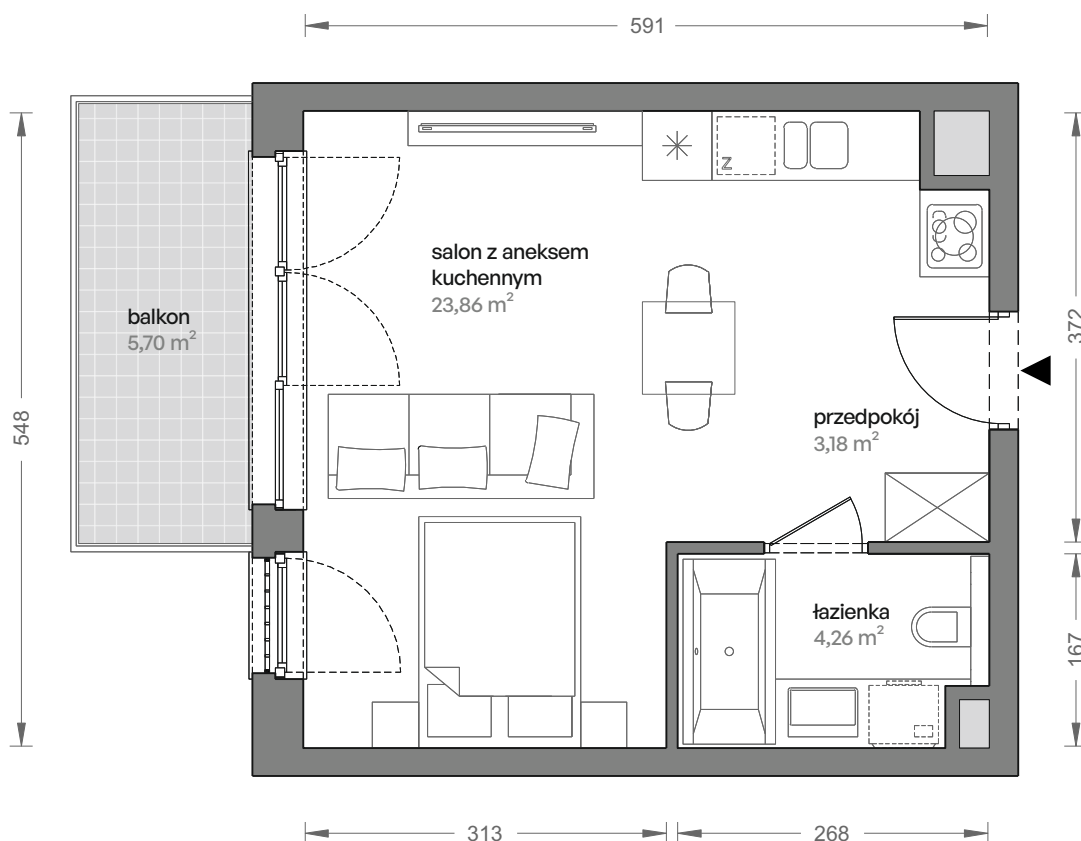

## nr 3/ b/33

Powierzchnia **31,30 m<sup>2</sup>**

**Piętro 3**

Aranżacja mieszkania jest przykładowa

### Powierzchnia **użytkowa**

salon z aneksem kuchennym	23,86 m <sup>2</sup>
łazienka	4,26 m <sup>2</sup>
przedpokój	3,18 m <sup>2</sup>
<b>Razem</b>	<b>31,30 m<sup>2</sup></b>
+balkon	5,70 m <sup>2</sup>