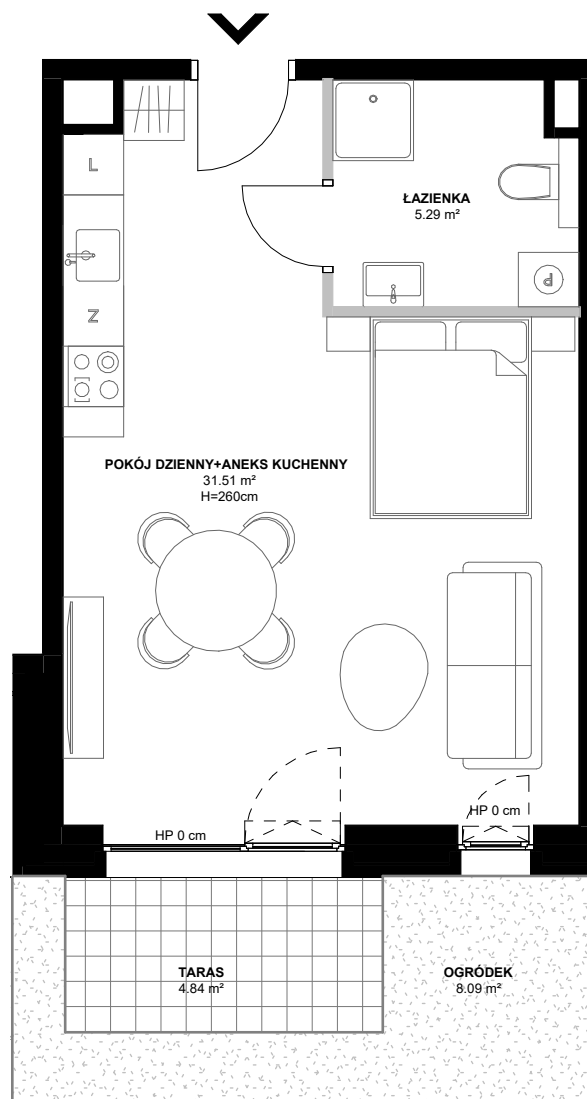

ANTRACYT

APARTAMENTY

GDAŃSK OLIWA

WWW.MODERNA.PL

LOKAL MIESZKALNY NR 0.4

POZIOM 0

POWIERZCHNIA UŻYTKOWA	36.80 m ²
POWIERZCHNIA ŚCIAN WEWNĄTRZLOKALOWYCH	0.48 m ²
POK.DZ.+AN.KUCH.	31.51 m ²
ŁAZIENKA	5.29 m ²
TARAS	4.84 m ²
OGRÓDEK	8.09 m ²

 ŚCIANA Z MOŻLIWOŚCIĄ ROZBIÓRKI
 ŚCIANA BEZ MOŻLIWOŚCI ROZBIÓRKI

1. Przykładowa aranżacja lokalu, przedstawiona na rzucie, ma charakter poglądowy. Aranżacja oraz wyposażenie nie stanowią oferty handlowej oraz zobowiązania umownego.
2. Powierzchnia ścian wewnętrzlokalowych nie odnosi się do ścian szachtów oraz wewnętrzlokalowych elementów konstrukcyjnych (tj. ścian i słupów).
3. W trakcie prac budowlanych mogą wystąpić niewielkie różnice w wymiarach, lokalizacji przyborów sanitarnych oraz punktów instalacyjnych, prezentowanych na aranżacji. Różnice te wynikają ze specyfiki prac budowlanych.
4. Ukształtowanie terenu powierzchnia oraz obrys ogródka pokazane na rzucie mają charakter poglądowy i mogą ulec zmianie z uwagi na specyfikę prac budowlanych.