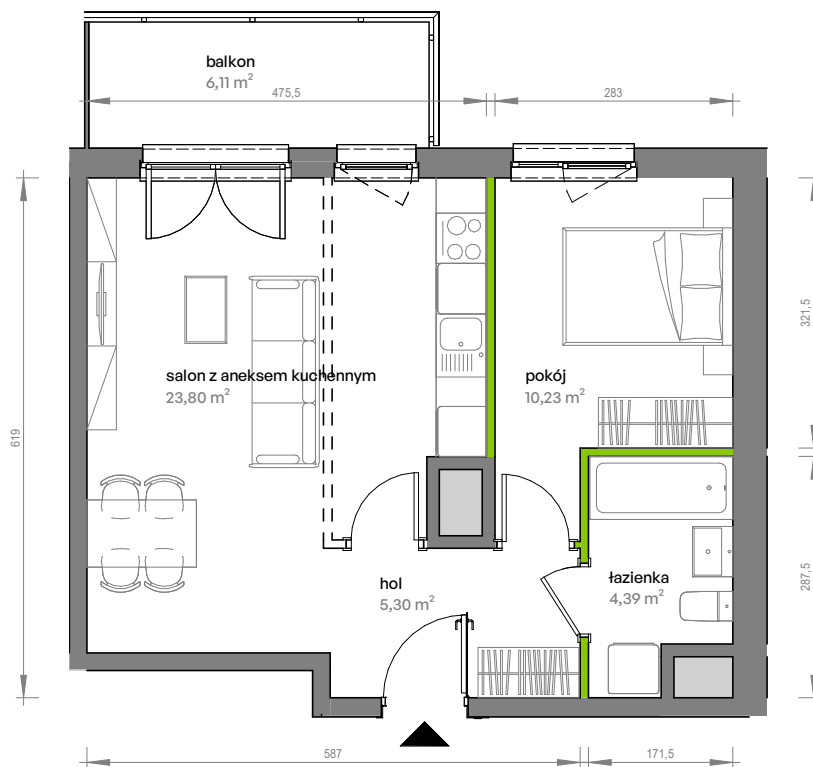

Unii Lubelskiej Vita.

nr A.02.020

Powierzchnia **43,72 m²**

Piętro 2

Aranżacja mieszkania jest przykładowa

Powierzchnia użytkowa

hol	5,30 m ²
pokój	10,23 m ²
salon z aneksem kuchennym	23,80 m ²
łazienka	4,39 m ²
Razem	43,72 m²
+ balkon	6,11 m ²

Rzut kondygnacji Piętro 2

Plan osiedla

U nas nigdy nie płacisz za powierzchnię pod ścianami działowymi