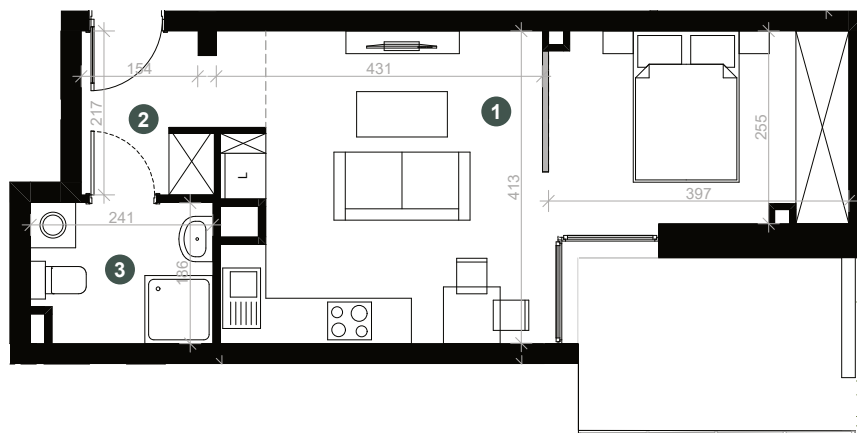

C1A

GN Pogonowskiego

Pow.: 35,52 m²

Piętro: 0

1. Salon z aneksem kuchennym	26,60 m ²
2. Korytarz	4,54 m ²
3. Łazienka	4,38 m ²

Powierzchnia: 35,52 m²
Balkon: 7,96 m²