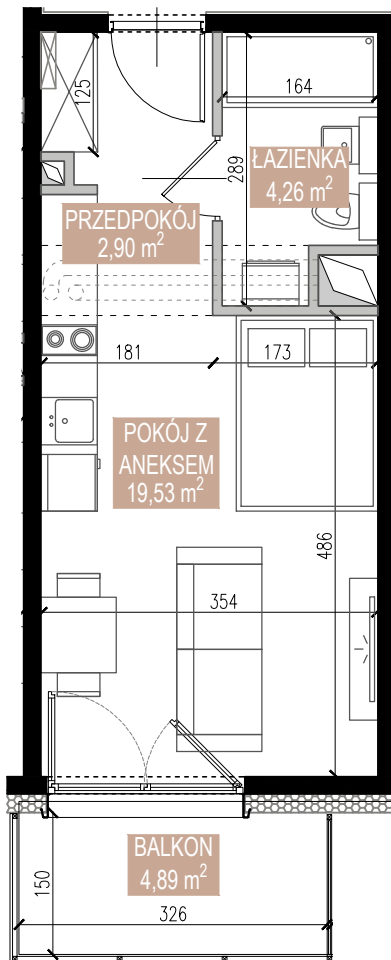

# ŚWIERADOWSKA

APARTAMENTY

Budynek	B2
Mieszkanie	SWA/2/22
Powierzchnia	26,69 m <sup>2</sup>
Pokoje	1
Piętro	2
Balkon	4,89 m <sup>2</sup>