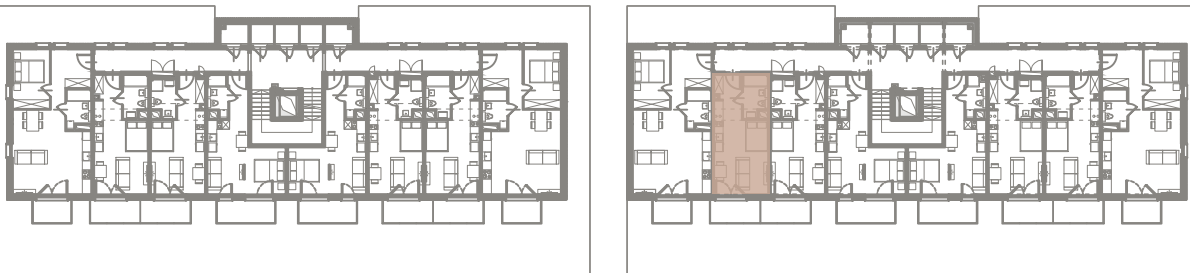

# ŚWIERADOWSKA

APARTAMENTY

Budynek	B2
Mieszkanie	SWA/2/22
Powierzchnia	26,69 m <sup>2</sup>
Pokoje	1
Piętro	2
Balkon	4,89 m <sup>2</sup>