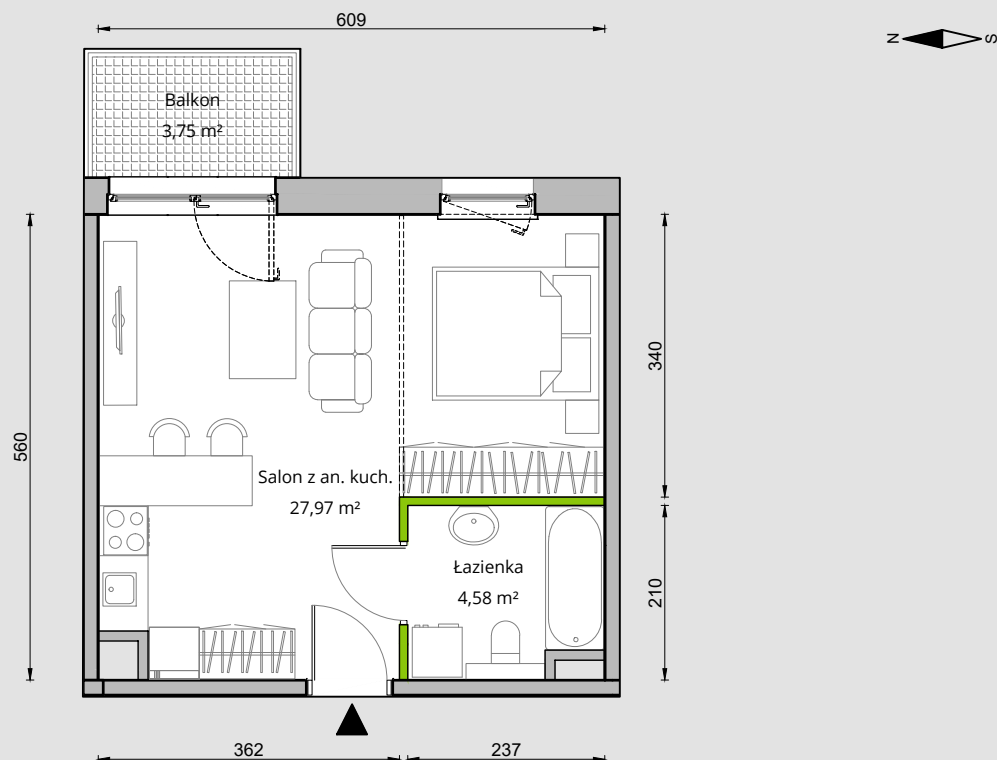

SZMARAGDOWY PARK

A.1.2.7

Szmaragdowy Park
OSIEDLE

RZUT MIESZKANIA **32,55 m²**

1 PIĘTRO

Aranżacja mieszkania przykładowa.

POWIERZCHNIA UŻYTKOWA

nie uwzględnia powierzchni pod ścianami działowymi

Salon z an. kuch. 27,97 m²

Łazienka 4,58 m²

RAZEM 32,55 m²

+Balkon 3,75 m²

RZUT KONDYGNACJI

PLAN OSIEDLA

BUDYNEK A

W Dewellii nie płacisz za powierzchnię pod ścianami działowymi!

Powierzchnia (bez ścian działowych) 32,55 m²

■ Powierzchnia pod ścianami działowymi 0,59 m²

Powierzchnia użytkowa wg PN-ISO 9836:1997 33,14 m²

DEVELIA

BIURO SPRZEDAŻY
ul. Wałowa 23/U3
80-858 Gdańsk
tel. 58 500 01 12
gdansk@develia.pl