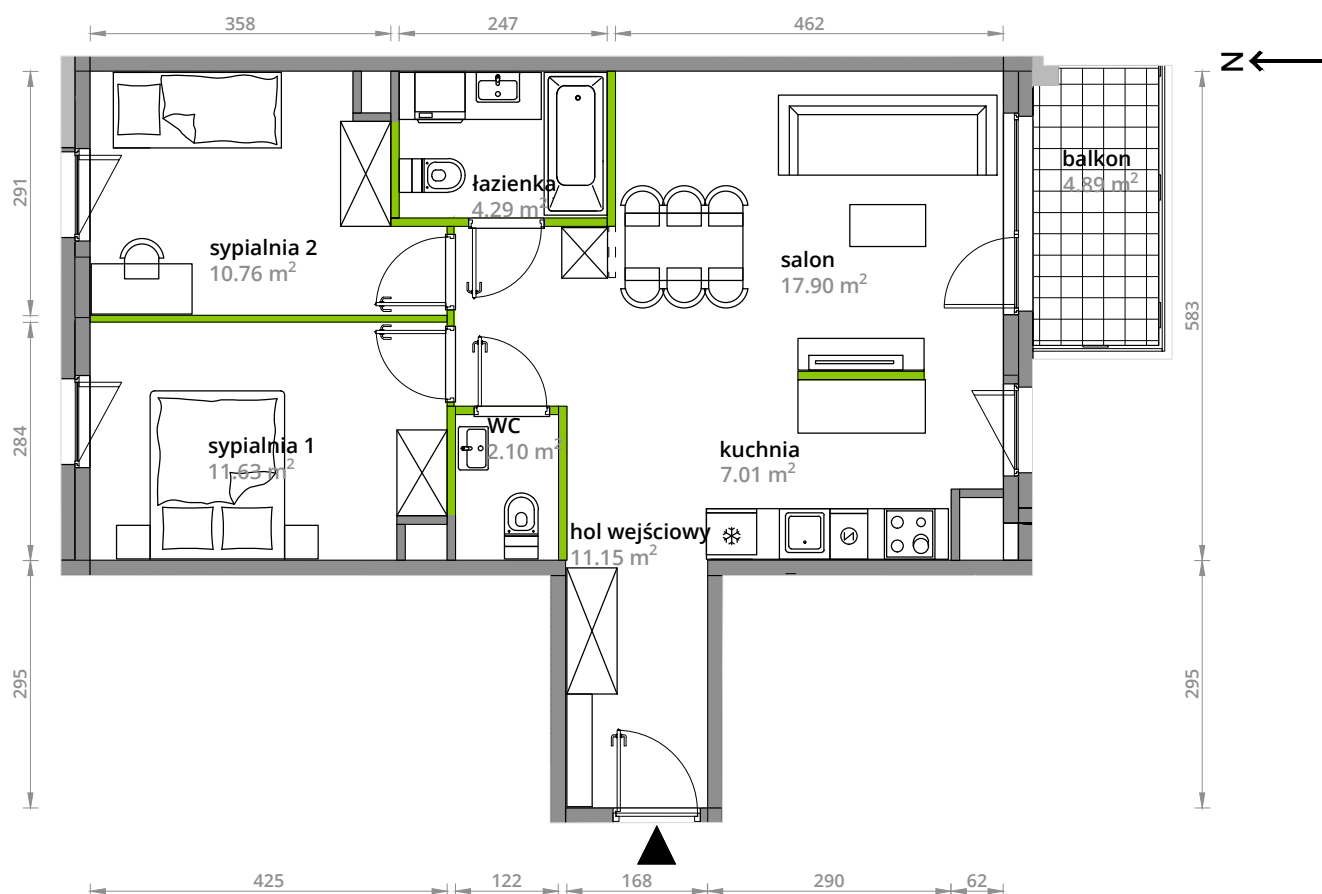

Aleje Praskie.

nr 51

Powierzchnia **64,84 m²**

Piętro 1

Aranżacja mieszkania jest przykładowa.

Powierzchnia **użytkowa**

hol wejściowy	11.15 m ²
WC	2.10 m ²
sypialnia 1	11.63 m ²
sypialnia 2	10.76 m ²
łazienka	4.29 m ²
salon	17.90 m ²
kuchnia	7.01 m ²
Razem	64.84 m²
+balkon	4.89 m ²

U nas nigdy nie płacisz za powierzchnię pod ścianami działowymi.

Rzut kondygnacji **Piętro 1**

Plan osiedla **Budynek 4-B**