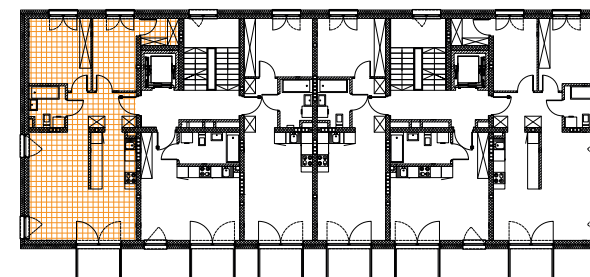

Mszczonove

ZESPÓŁ WIELORODZINNYCH BUD. MIESZKALNYCH
MSZCZONÓW, DZIAŁKA NR EW. 1634/17 OBRĘB 0001

POŁOŻENIE LOKALU NA TERENIE BUDYNKU

KARTA LOKALU - BUDYNEK C

NUMER LOKALU	PIĘTRO	POWIERZCHNIA UŻYTKOWA [m ²]	POWIERZCHNIA BALKONU [m ²]
21	2	64,74	4,10

ZESTAWIENIE POMIESZCZEŃ

POKÓJ 1	8,63 m ²
POKÓJ 2	11,55 m ²
ŁAZIENKA	3,92 m ²
PRZEDPOKÓJ	6,53 m ²
SALON	24,42 m ²
KUCHNIA	6,92 m ²
GARDEROBA	2,77 m ²