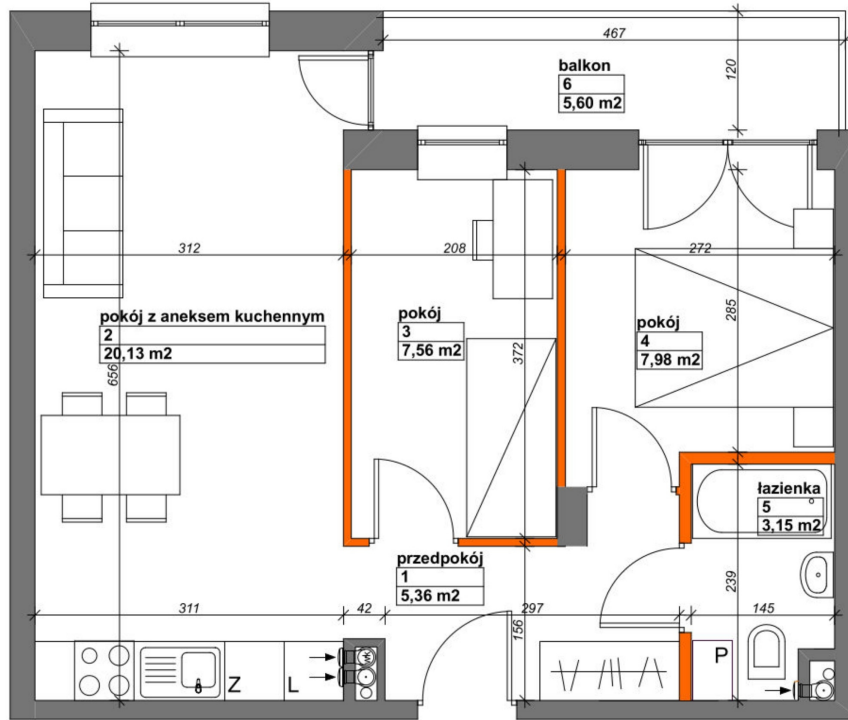

## Konik Polny Budynek A mieszkanie 39

- ściany z możliwością rozbiórki
- ściany bez możliwości rozbiórki

Numer:	39
Klatka:	2
Piętro:	Piętro I
Metraż:	44,18 m <sup>2</sup>
Pokoje:	3
Cena brutto / m <sup>2</sup> :	12 000 zł
Cena brutto:	530 160 zł