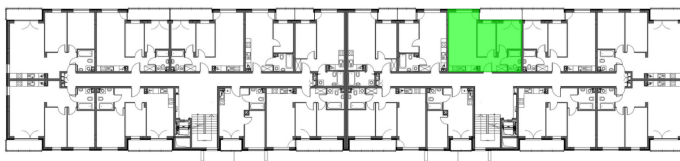

## Konik Polny Budynek A mieszkanie 39

- ściany z możliwością rozbiórki
- ściany bez możliwości rozbiórki

Numer:	39
Klatka:	2
Piętro:	Piętro I
Metraż:	44,18 m <sup>2</sup>
Pokoje:	3
Cena brutto / m <sup>2</sup> :	12 000 zł
Cena brutto:	530 160 zł