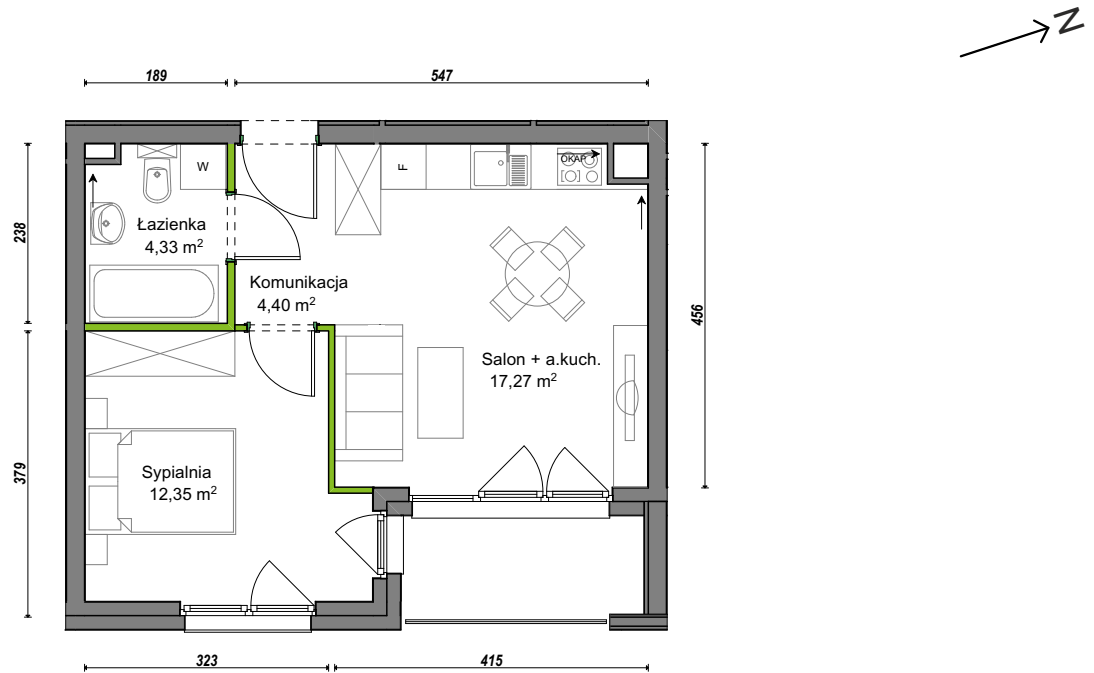

Orawska Vita.

nr C2/F/16

Powierzchnia **38,35 m²**

Piętro **2**

Aranżacja mieszkania jest przykładowa.

Powierzchnia użytkowa

| | |
|-----------------|----------------------------|
| Komunikacja | 4,40 m ² |
| Łazienka | 4,33 m ² |
| Salon + a.kuch. | 17,27 m ² |
| Sypialnia | 12,35 m ² |
| Razem | 38,35 m² |
| +Loggia | 4,17 m ² |

Rzut kondygnacji Piętro 2

U nas nigdy nie płacisz za powierzchnię pod ścianami dzielowymi.