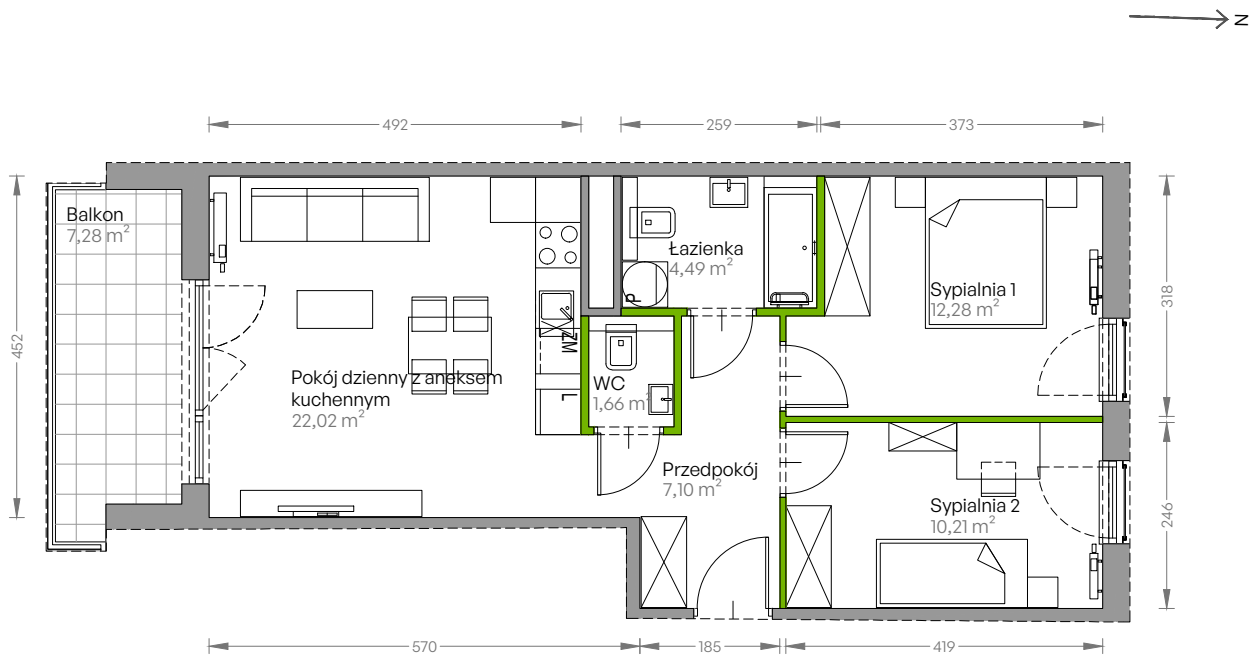

Centralna Vita.

nr E.204

Powierzchnia **57,76 m²**

Piętro 1

Aranżacja mieszkania jest przykładowa

Powierzchnia użytkowa

przedpokój	7,10 m ²
pokój dzienny z aneksem kuchennym	22,02 m ²
sypialnia 1	12,28 m ²
sypialnia 2	10,21 m ²
łazienka	4,49 m ²
wc	1,66 m ²
Razem	57,76 m²
+ balkon	7,28 m ²

Rzut kondygnacji Piętro 1

Plan osiedla Budynek E

U nas nigdy nie płacisz za powierzchnię pod ścianami działowymi!

Powierzchnia użytkowa wg PN-ISO 9836:1997

DEVELIA

Biuro sprzedaży
ul. Grzegórzecka 77

Tel.: 12 350 57 27
krakow@develia.pl