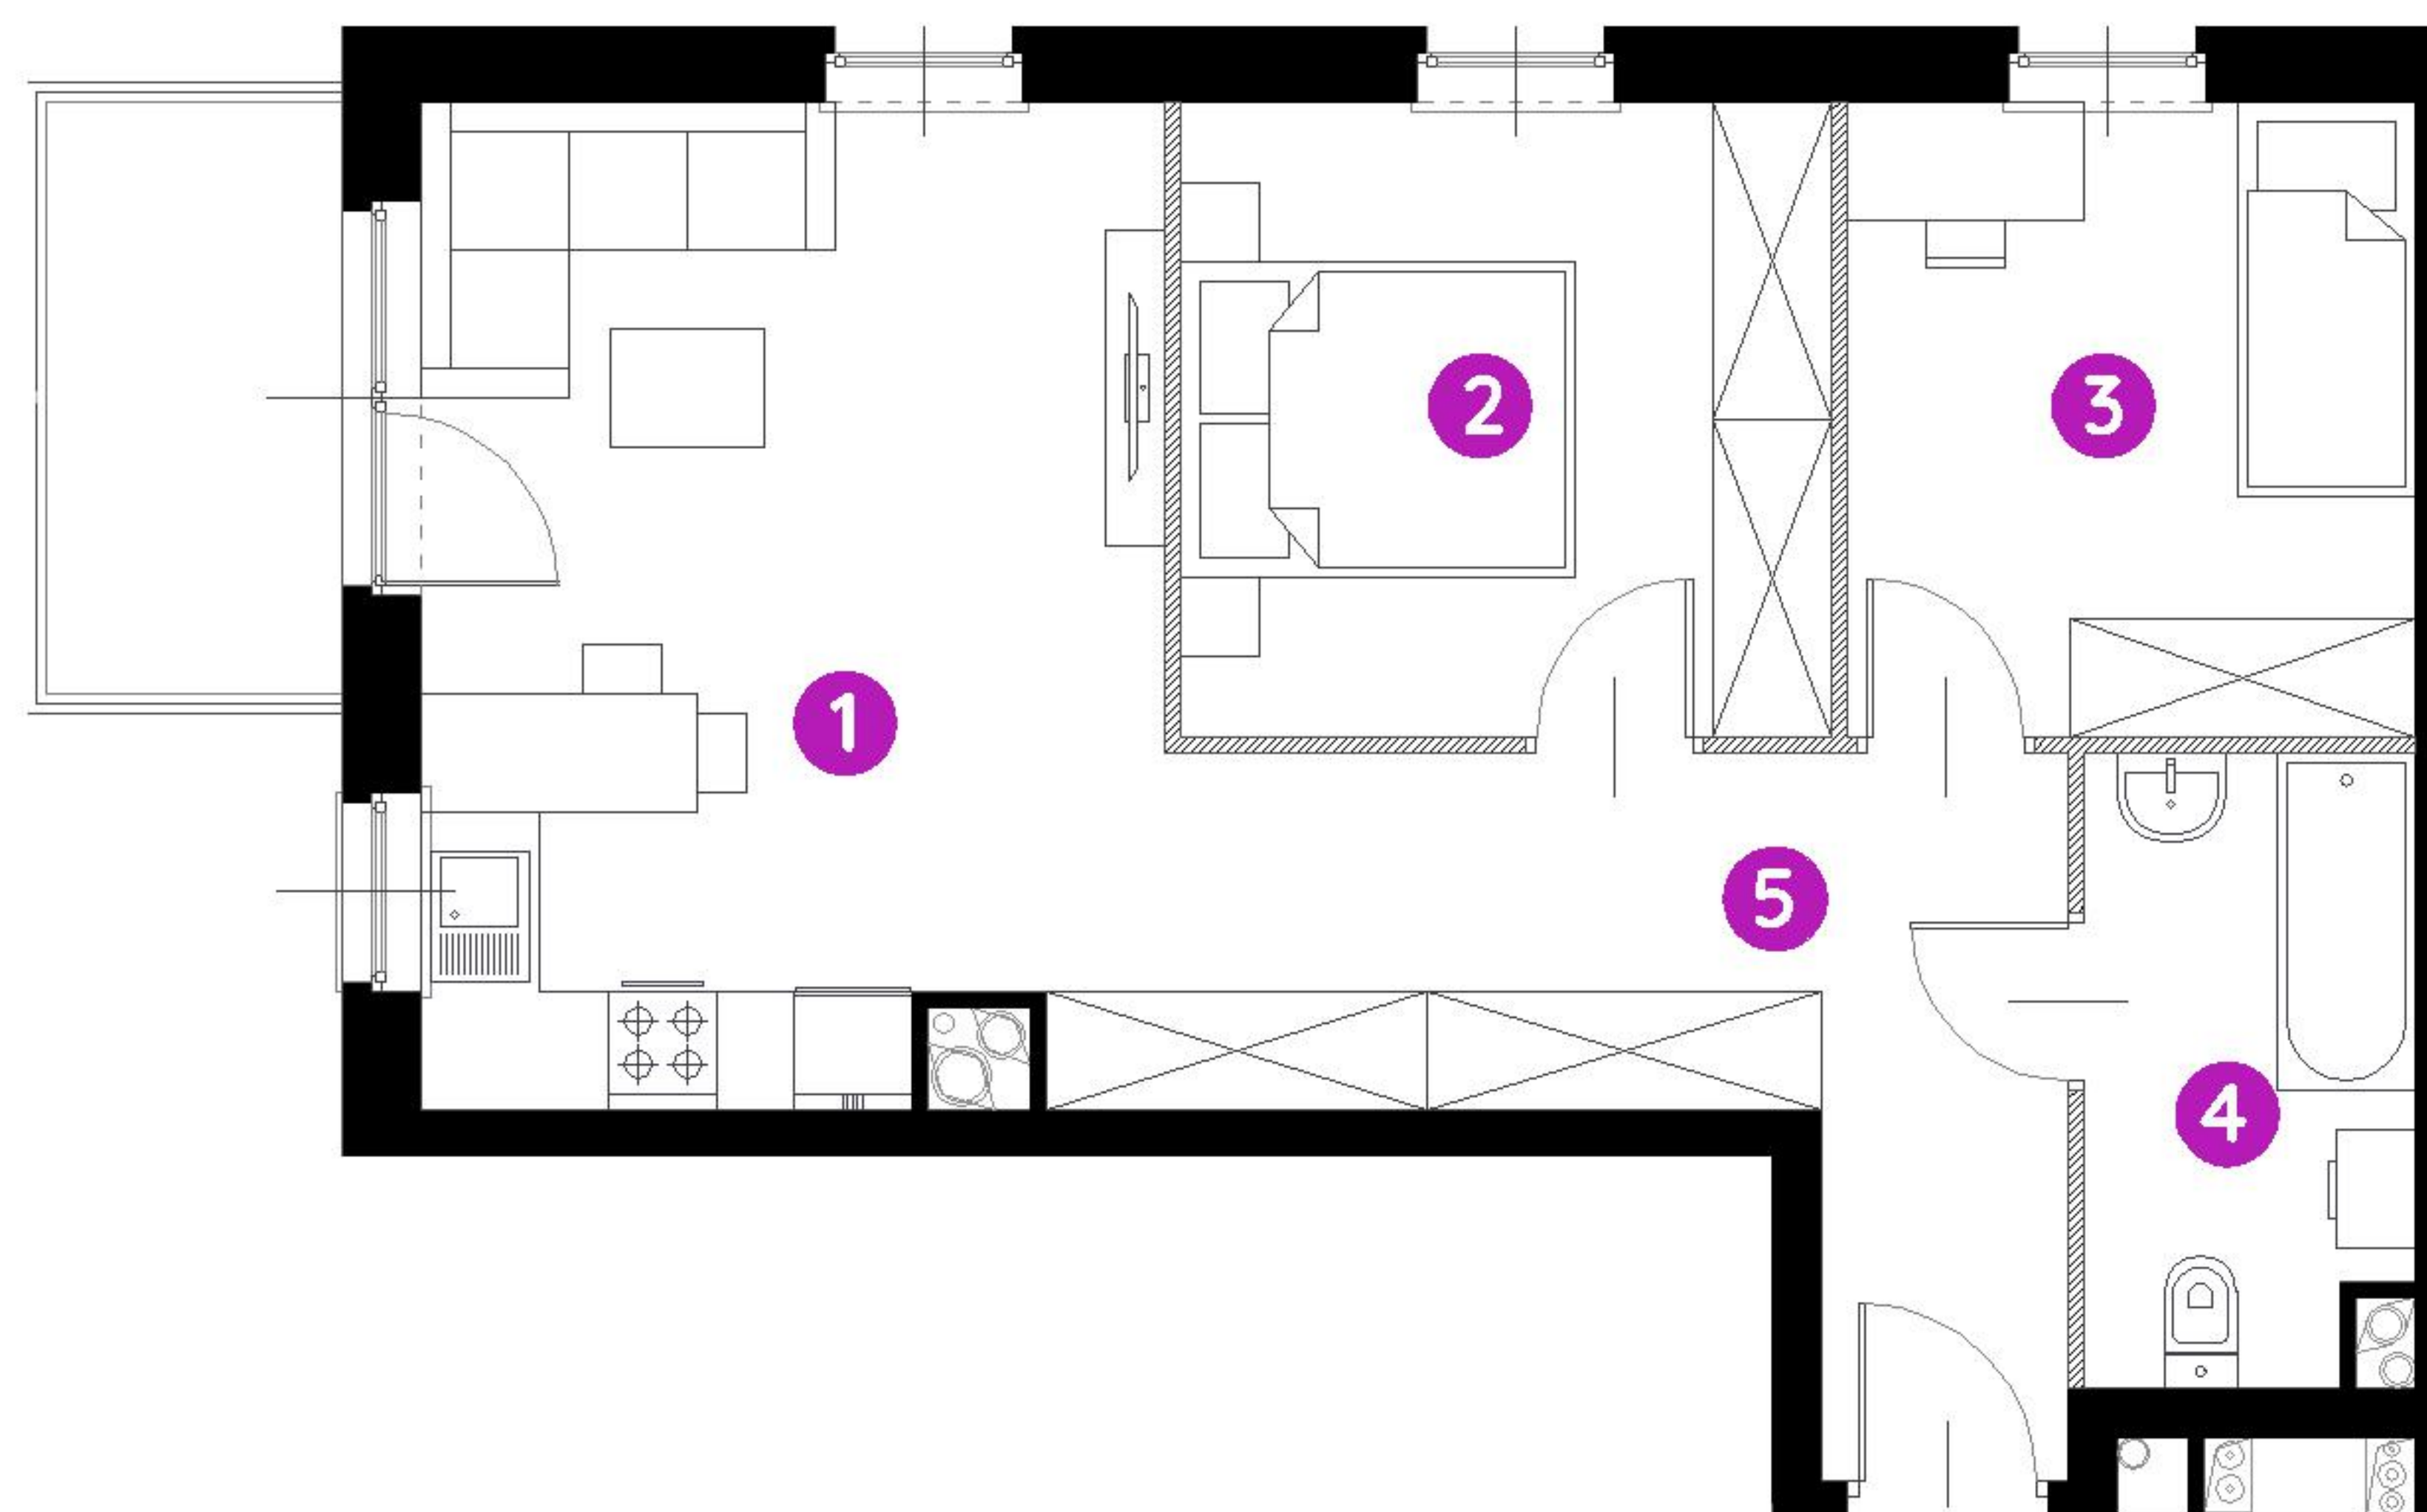

Murapol Matecznia

Kraków | ul. Rydlówka

mieszkanie **3.A.1.12**

piętro **1**

budynek **3**

1. salon z aneksem kuch. **18,73 m²**

2. sypialnia **10,43 m²**

3. sypialnia **9,09 m²**

4. łazienka **5,04 m²**

5. przedpokój **10,21 m²**

metraż **53,50 m²**

balkon **4,50 m²**

0 1 2 5m

Podziałka podana z tolerancją +/- 5%

Aranżacja mieszkania ma charakter poglądowy.

Biuro Sprzedaży: Kraków, ul. Rydlówka 37 - T: **506 371 434 / 514 601 742**, M: krakow@murapol.pl. Centrala: Bielsko-Biała, ul. Dworkowa 4, T: 33 819 33 33, M: sekretariat@murapol.pl, murapol.pl

UWAGA: Powierzchnia liczona wg PN-ISO 9836:2022-07. Na etapie projektu wykonawczego i realizacji obiektu mogą wystąpić korekty w powierzchni lokali i układzie ścian, powierzchnia liczona w stanie wykończonym.