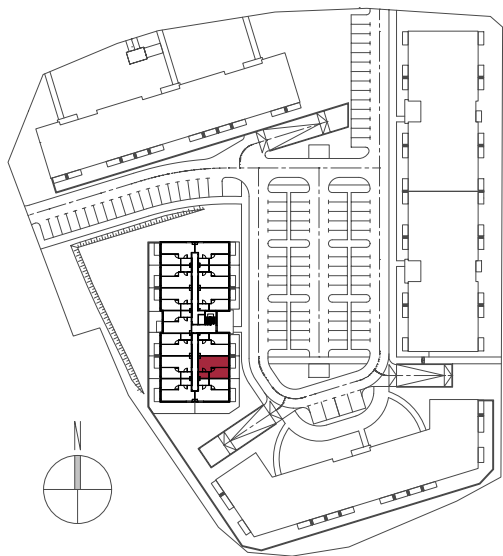

## NOWE KOWALE PLUS

### MIESZKANIE I25 - PIĘTRO I

Inwestycja:	Nowe Kowale Plus
Klatka:	1
Numer mieszkania	25
Powierzchnia użytkowa:	44.02 m <sup>2</sup>
Liczba pokoi:	2