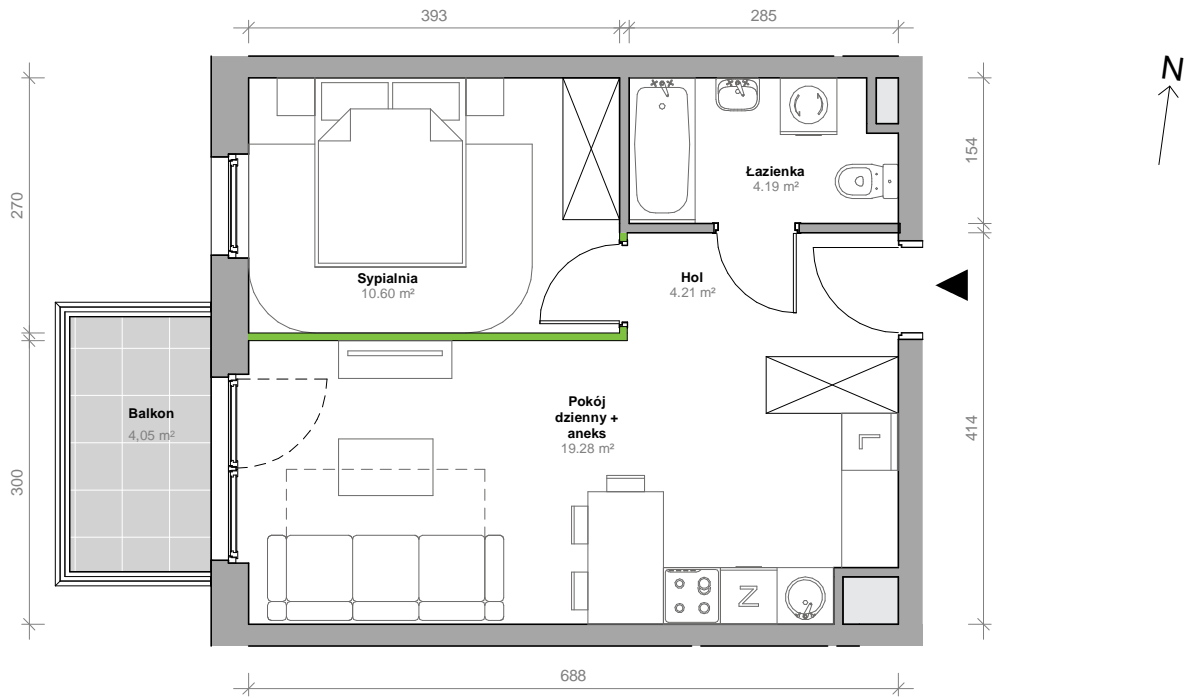

Przemyska Vita

H.1.M06

Powierzchnia **38,28 m²**

Piętro 1

Aranżacja mieszkania jest przykładowa.

Powierzchnia **użytkowa**

nie uwzględnia powierzchni pod ścianami działowymi

Hol	4,21 m ²
Pokój dzienny + aneks	19,28 m ²
Sypialnia	10,60 m ²
Łazienka	4,19 m ²
Razem	38,28 m²
+ balkon	4,05 m ²

Rzut kondygnacji **1**

Plan osiedla **Budynek H**

U nas nigdy nie płacisz za powierzchnię pod ścianami działowymi