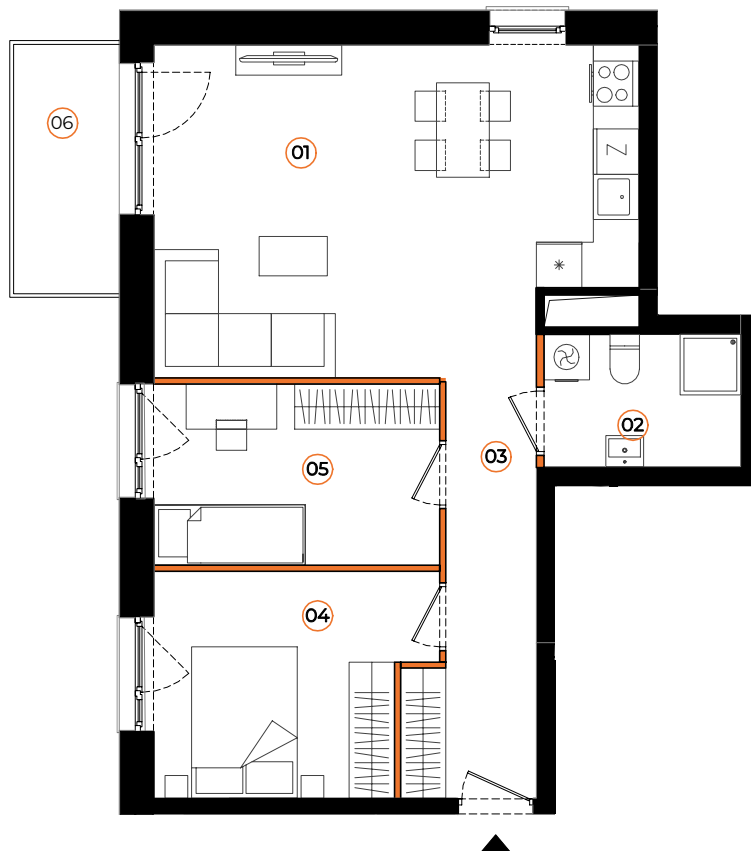

WIADUKTOWA 7/11

1 piętro, 3 pokoje, pow. 58,01m²

ściany działowe

Karta katalogowa ma charakter informacyjny i nie stanowi oferty zgodnie z zasadami kc. Powierzchnia lokalu obliczana została zgodnie z normą ISO 9836:2022-07. Aranżacja wnętrza ma charakter wyłącznie ilustracyjny. Urządzenia sanitarne, kuchenne, drzwi wewnętrzne i elementy aranżacji nie stanowią wyposażenia lokalu.

WIADUKTOWA

01	SALON Z ANEKSEM	26,55m ²
02	ŁAZIENKA	4,53m ²
03	KORYTARZ	7,66m ²
04	POKÓJ	10,27m ²
05	POKÓJ	9,00m ²
SUMA:		58,01m²
06	BALKON	5,41m ²

71 372 50 00
sprzedaz.wroclaw@pdsa.pl

 **PROFIT**
DEVELOPMENT