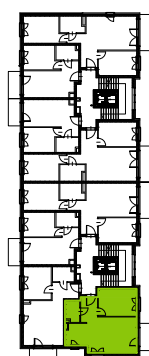

Słoneczne Miasteczko

nr C.009

Powierzchnia **47,50 m²**

Piętro 2

Aranżacja mieszkania jest przykładowa

Powierzchnia **użytkowa**

przedpokój	5,27 m ²
łazienka	3,57 m ²
pokój z aneksem kuchennym	26,00 m ²
pokój	12,66 m ²
Razem	47,50 m²
+balkon	3,90 m ²

Rzut kondygnacji **Piętro 2**

Plan osiedla

Budynek C

U nas nigdy nie płacisz za powierzchnię pod ścianami działowymi