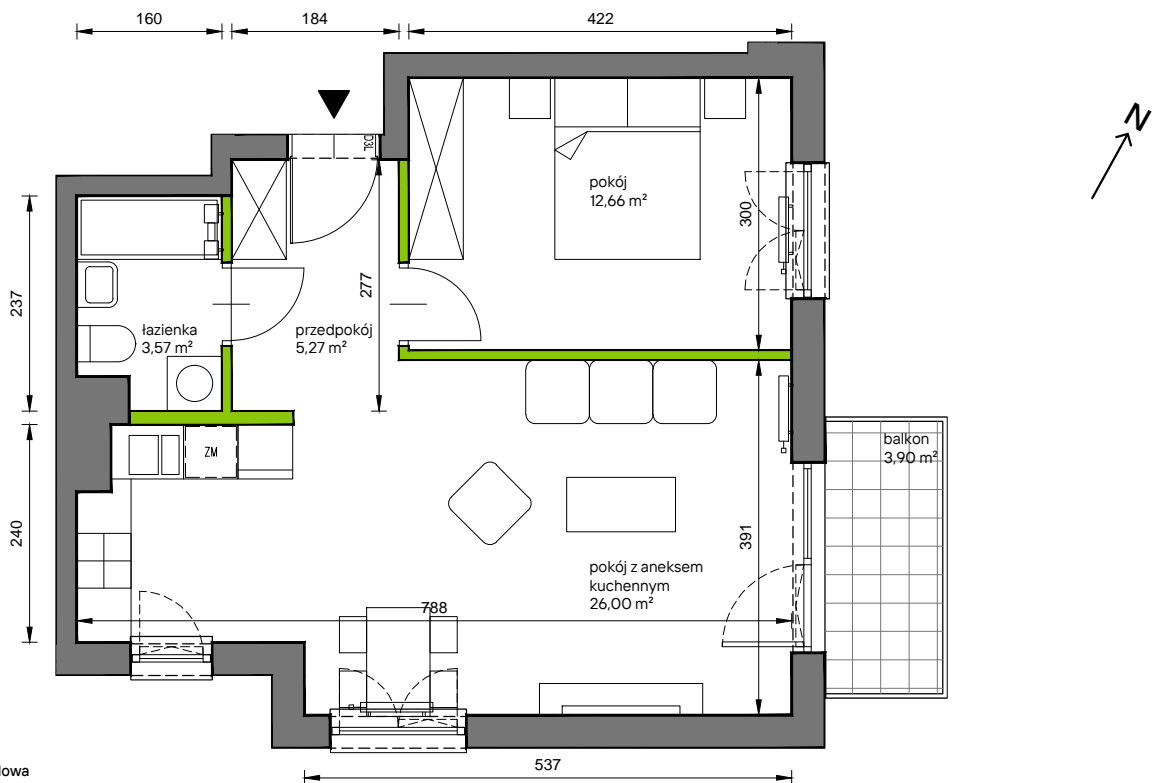

Słoneczne Miasteczko

nr C.009

Powierzchnia **47,50 m²**

Piętro 2

Aranżacja mieszkania jest przykładowa

Powierzchnia **użytkowa**

przedpokój	5,27 m ²
łazienka	3,57 m ²
pokój z aneksem kuchennym	26,00 m ²
pokój	12,66 m ²
Razem	47,50 m²
+balkon	3,90 m ²

Rzut kondygnacji **Piętro 2**

Plan osiedla

Budynek C

U nas nigdy nie płacisz za powierzchnię pod ścianami działowymi