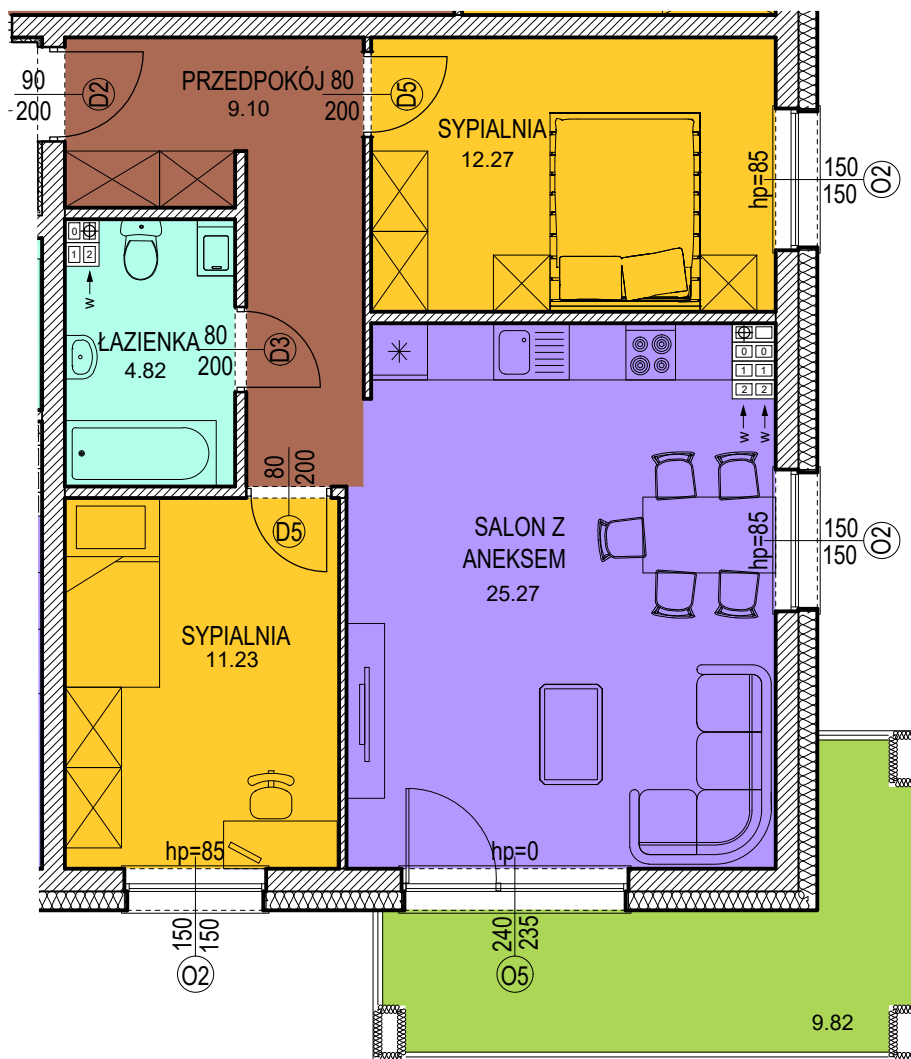

Osiedle  
Zuchów

SCHEMAT BUDYNKU  
LOKALIZACJA MIESZKANIA

ŁÓDŹ ul. ZUCHÓW

BUDYNEK:

**A**

KONDYGNACJA:

**2 PIĘTRO (+2)**

NUMER MIESZKANIA:

**21**

TYP LOKALU:

**3P+aK**

POWIERZCHNIA:  
BEZ BALKONÓW

**62,69 m<sup>2</sup>**

INWESTOR:

 **VARITEX**

Varitex Sp z o.o.  
95-550 Łódź  
ul. Żeromskiego 96  
(42)254-00-00  
(42)254-00-05  
www.varitex.pl

UWAGI:

Wypożyczenie i zagospodarowanie lokalu ma charakter poglądowy i nie stanowi oferty handlowej.  
Powierzchnia liczona wg normy PN-ISO 9836:2022  
Podane powierzchnie mogą ulec zmianom w zakresie +/-2%, a ich ostateczna wartość będzie ustalona na podstawie obmiaru powykonawczego.