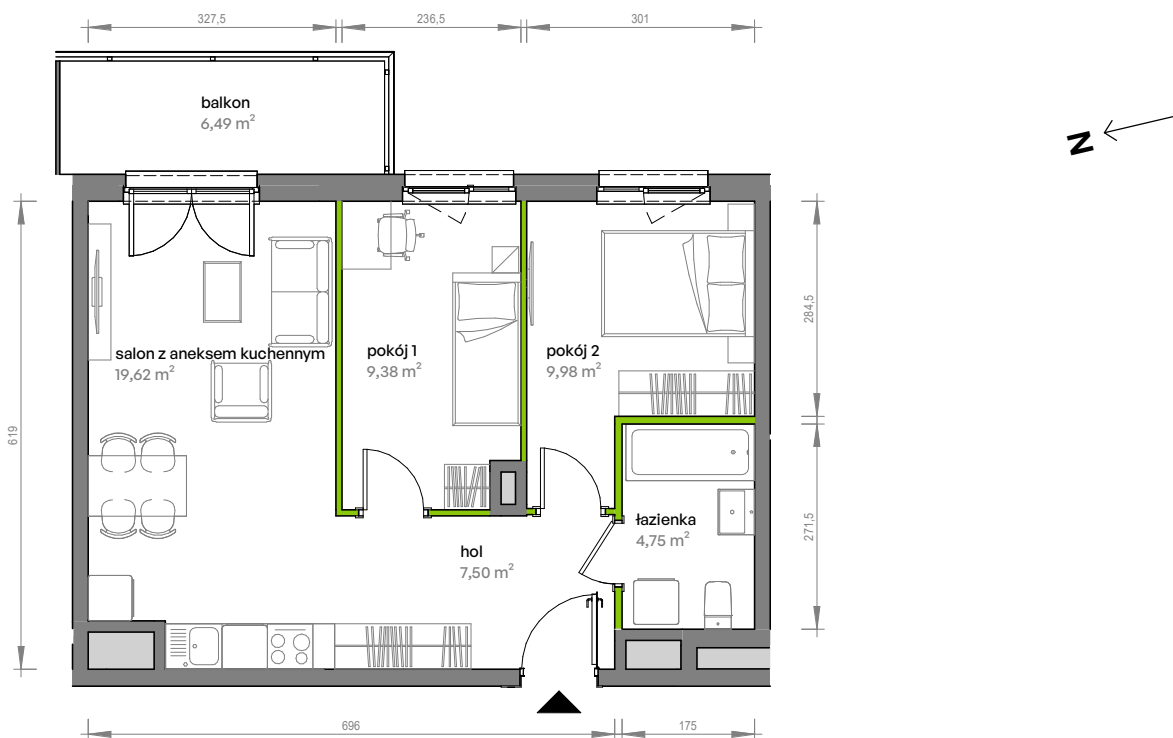

Unii Lubelskiej Vita.

nr A.04.050

Powierzchnia **51,23 m²**

Piętro 4

Aranżacja mieszkania jest przykładowa

Powierzchnia użytkowa

| | |
|---------------------------|----------------------------|
| hol | 7,50 m ² |
| pokój 1 | 9,38 m ² |
| pokój 2 | 9,98 m ² |
| salon z aneksem kuchennym | 19,62 m ² |
| łazienka | 4,75 m ² |
| Razem | 51,23 m² |
| + balkon | 6,49 m ² |

Rzut kondygnacji Piętro 4

Plan osiedla

U nas nigdy nie płacisz za powierzchnię pod ścianami działowymi