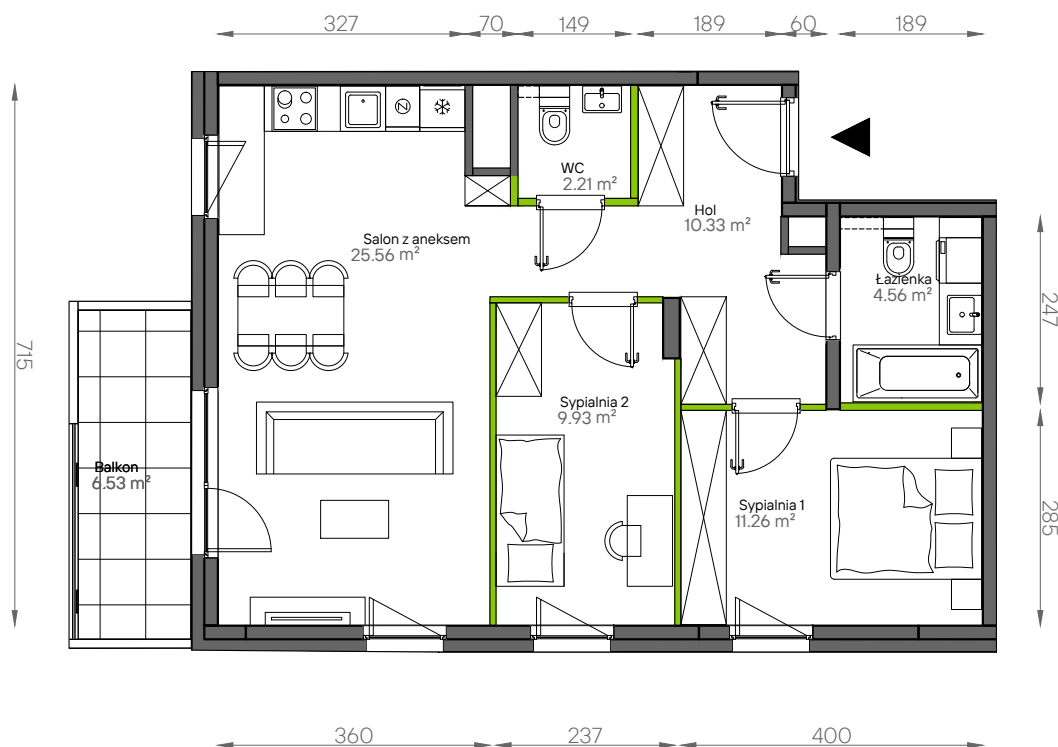

Aleje Praskie.

nr 78

Powierzchnia **63,85 m²**

Piętro 3

Aranżacja mieszkania jest przykładowa.

Powierzchnia użytkowa

hol wejściowy	10.33 m ²
łazienka	4.56 m ²
sypialnia 1	11.26 m ²
sypialnia 2	9.93 m ²
salon z aneksem	25.56 m ²
wc	2.21 m ²
Razem	63.85 m²
+balkon	6.53 m ²

Rzut kondygnacji Piętro 3

Plan osiedla Budynek 9

U nas nigdy nie płacisz za powierzchnię pod ścianami działowymi.