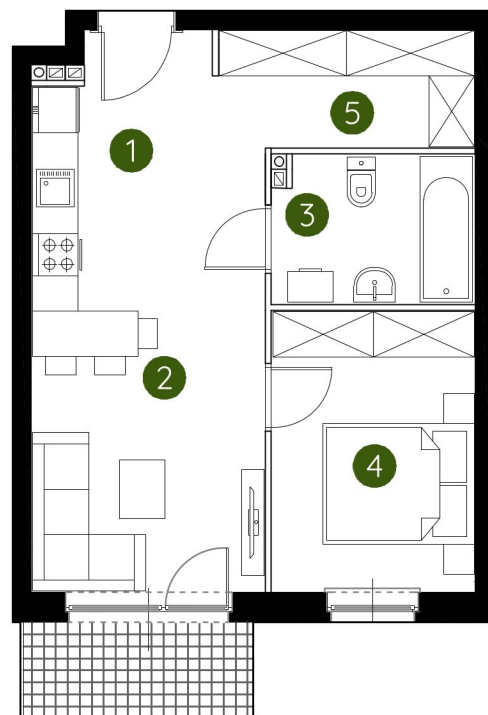

lokal 1.D.0.02

41,41 m²

parter

budynek 1

**Murapol
Prado**

Kraków, ul. Pękowicka

Podziałka podana z tolerancją +/- 5%

1. przedpokój	1,90 m ²
2. salon z aneksem kuchennym	19,24 m ²
3. łazienka	5,11 m ²
4. sypialnia	9,88 m ²
5. garderoba	5,28 m ²
metraż	41,41 m²

Schemat kondygnacji