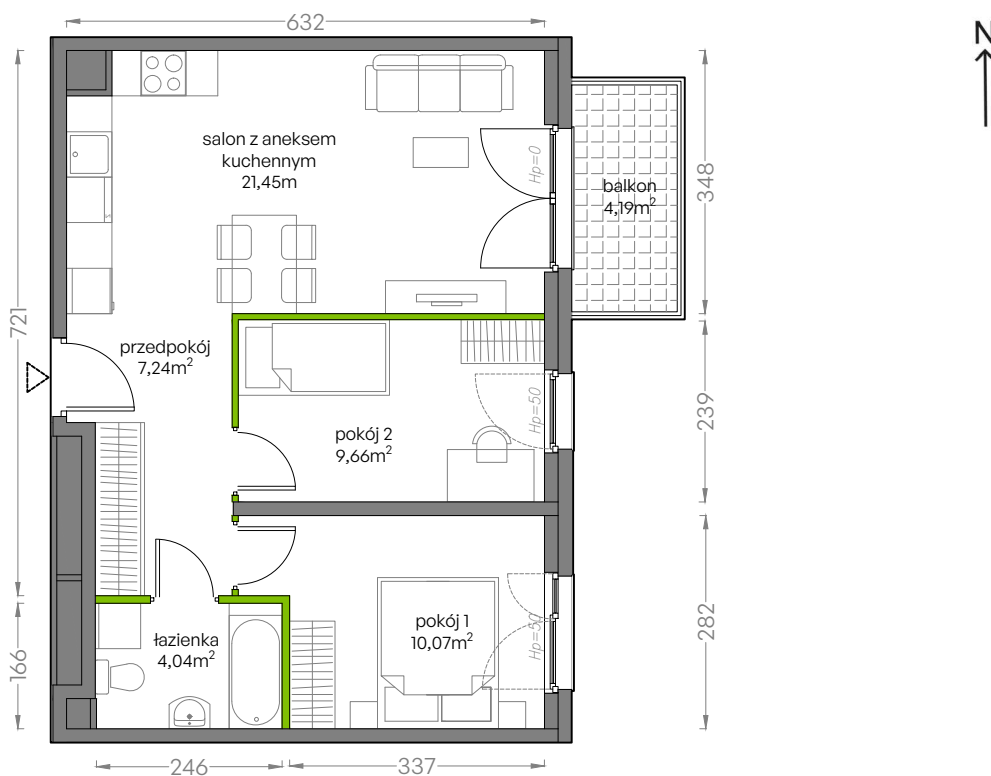

## nr A/1/22

Powierzchnia **52,46 m<sup>2</sup>**

**Piętro 1**

Aranżacja mieszkania jest przykładowa  
Podano orientacyjne wymiary pomieszczenia

Powierzchnia **użytkowa**

Rzut kondygnacji **Piętro 1**

Plan osiedla **Budynek A**

salon z aneksem kuchennym	21,45m <sup>2</sup>
pokój 1	10,07m <sup>2</sup>
pokój 2	9,66m <sup>2</sup>
łazienka	4,04m <sup>2</sup>
przedpokój	7,24m <sup>2</sup>
<b>Razem</b>	<b>52,46m<sup>2</sup></b>
+balkon	4,19m <sup>2</sup>