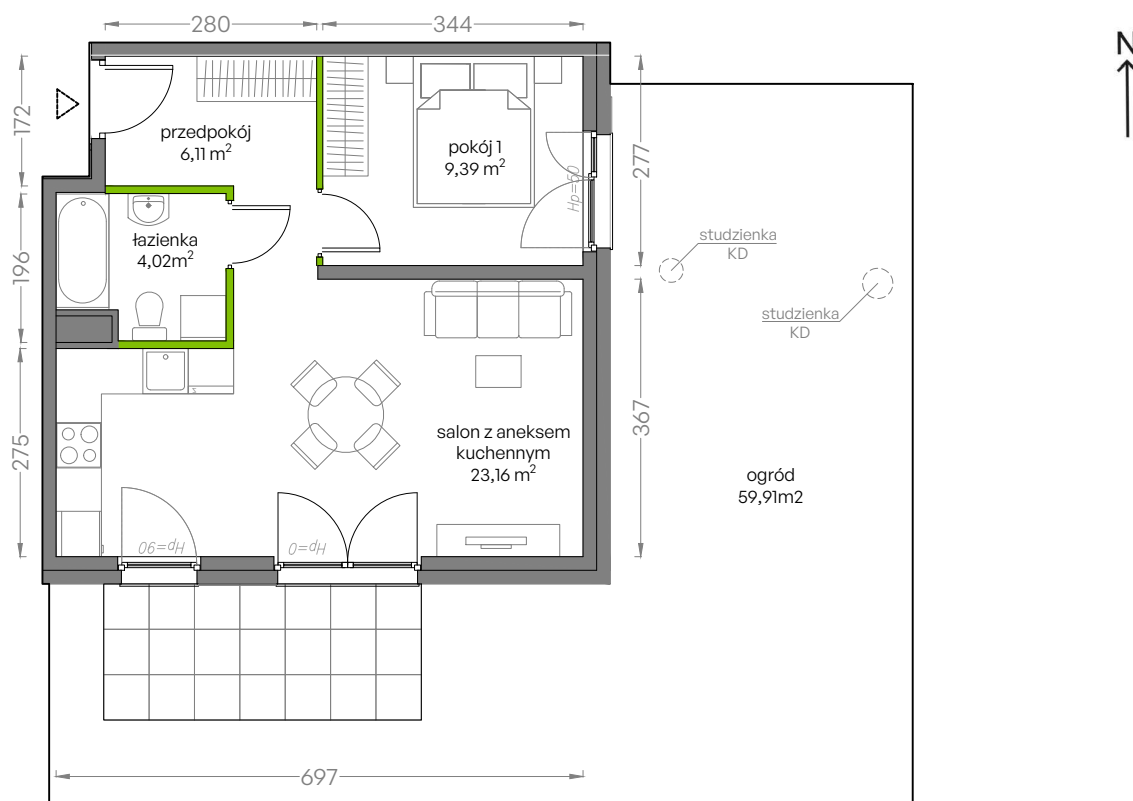

Niepołomicka Vita.

nr A/0/02

Powierzchnia **42,68 m²**

Parter

Aranżacja mieszkania jest przykładowa
Podano orientacyjne wymiary pomieszczenia

Powierzchnia użytkowa

Rzut kondygnacji Parter

Plan osiedla Budynek A

salon z aneksem kuchennym	23,16 m ²
pokój 1	9,39 m ²
łazienka	4,02 m ²
przedpokój	6,11 m ²
Razem	42,68 m²
+ogród	59,91 m ²