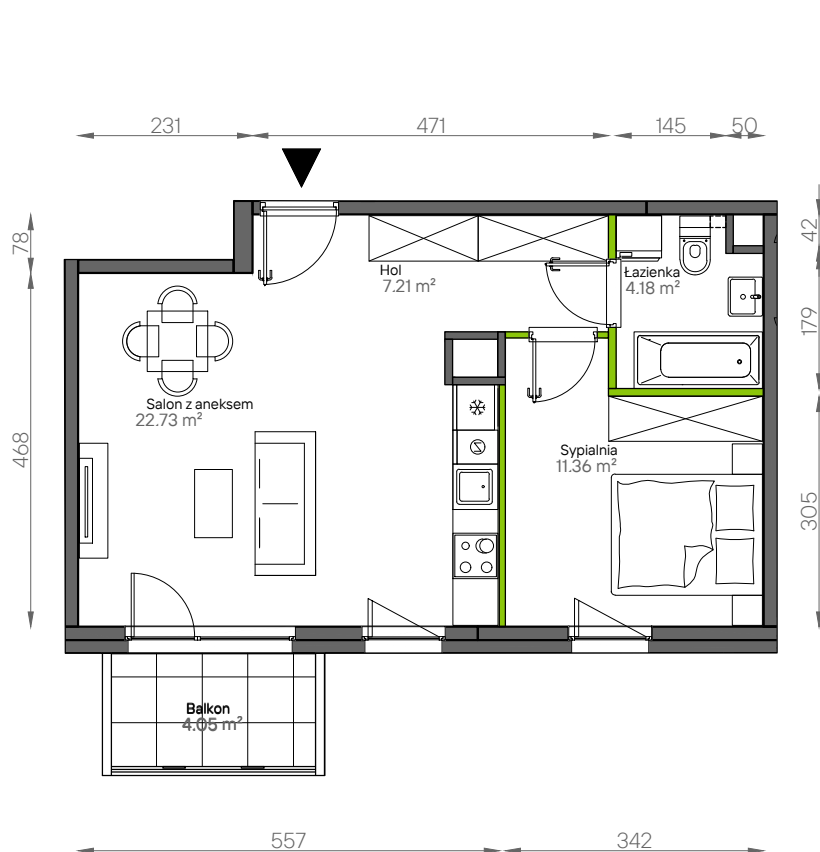

Aleje Praskie.

nr 51

Powierzchnia **45,48 m²**

Piętro **3**

Aranżacja mieszkania jest przykładowa.

Powierzchnia **użytkowa**

hol wejściowy	7.21 m ²
łazienka	4.18 m ²
sypialnia	11.36 m ²
salon z aneksem	22.73 m ²
Razem	45.48 m²
+balkon	4.05 m ²

Rzut kondygnacji **Piętro 3**

Plan osiedla **Budynek 9**

U nas nigdy nie płacisz za powierzchnię pod ścianami działowymi.