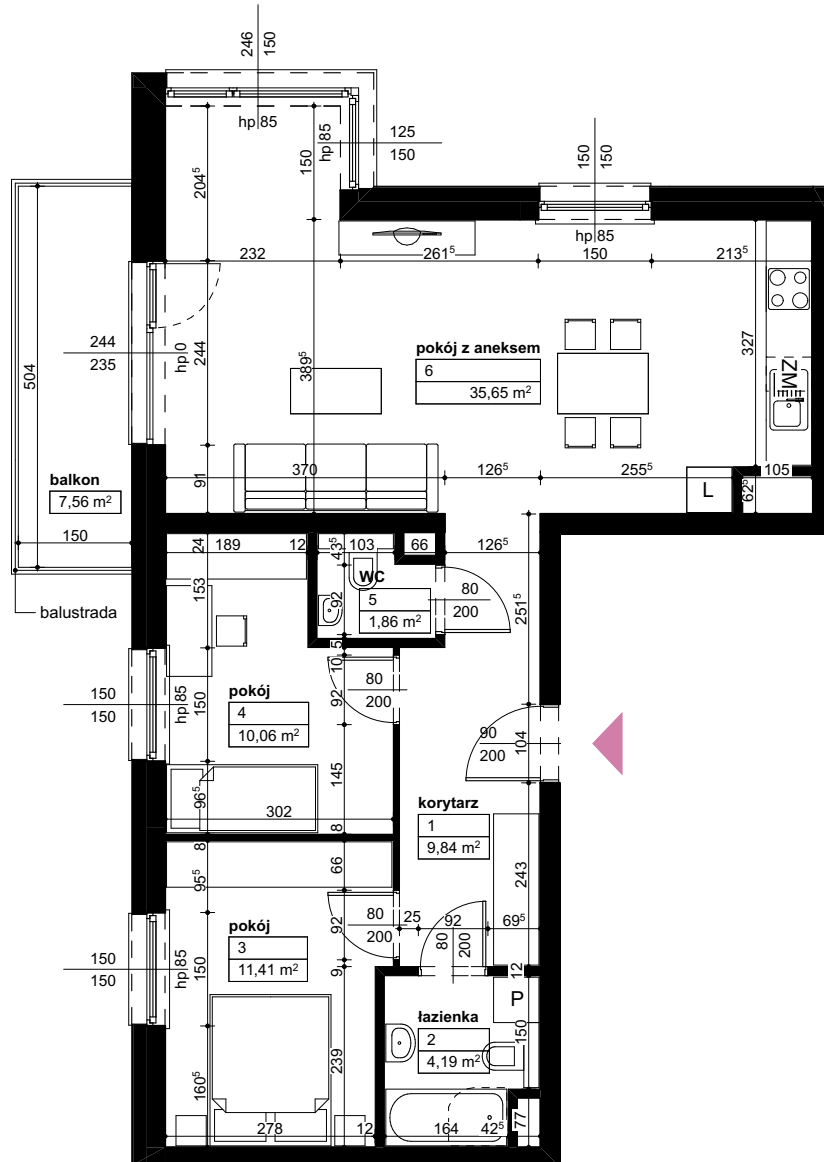

Lokalizacja osiedla

Położenie budynku

Skala 1:4000

Położenie mieszkania

Skala 1:2200

MAJTA
WOŁKOWYSKA

BUDYNEK MIESZKALNY
WIELORODZINNY
UL. WOŁKOWYSKA
W POZNANIU

SKALA 1:100

Wymiary podano w świetle ścian surowych, powierzchnie podano w świetle ścian otynkowanych.

OPIS MIESZKANIA:

Numer: **C/1/4/20**
Powierzchnia: **73,01m²**
Kondygnacja: **Piętro +4**
Struktura: **3 pokoje z aneksem kuchennym**
Cena brutto:
Cena brutto/m²: