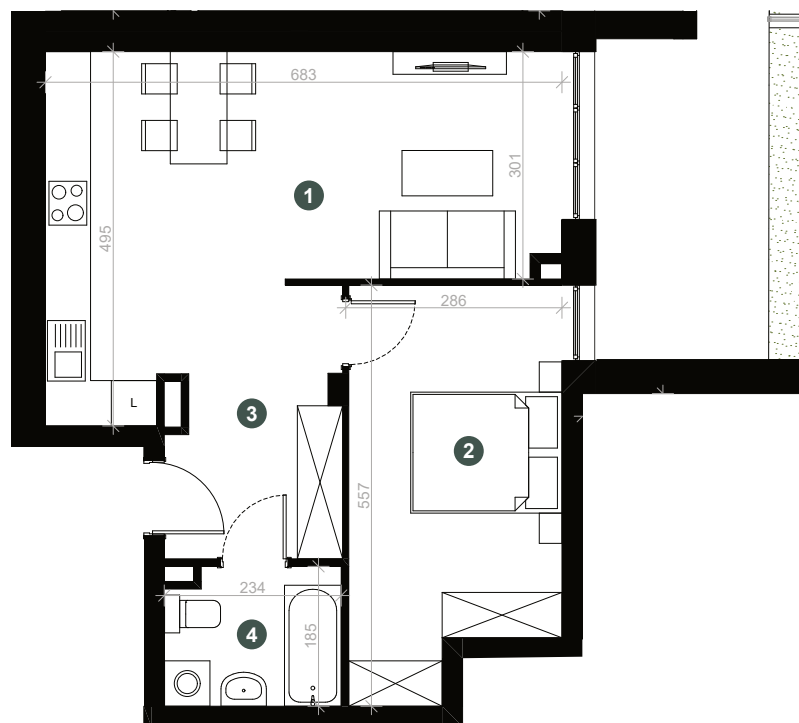

B1B

GN

Pogonowskiego

Pow.: 50,23 m²

Piętro: 0

1. Salon z aneksem kuchennym	24,54 m ²
2. Sypialnia	14,27 m ²
3. Korytarz	7,22 m ²
4. Łazienka	4,2 m ²

Powierzchnia: 50,23 m²

Balkon: 6,56 m²

Taras: 5,5 m²