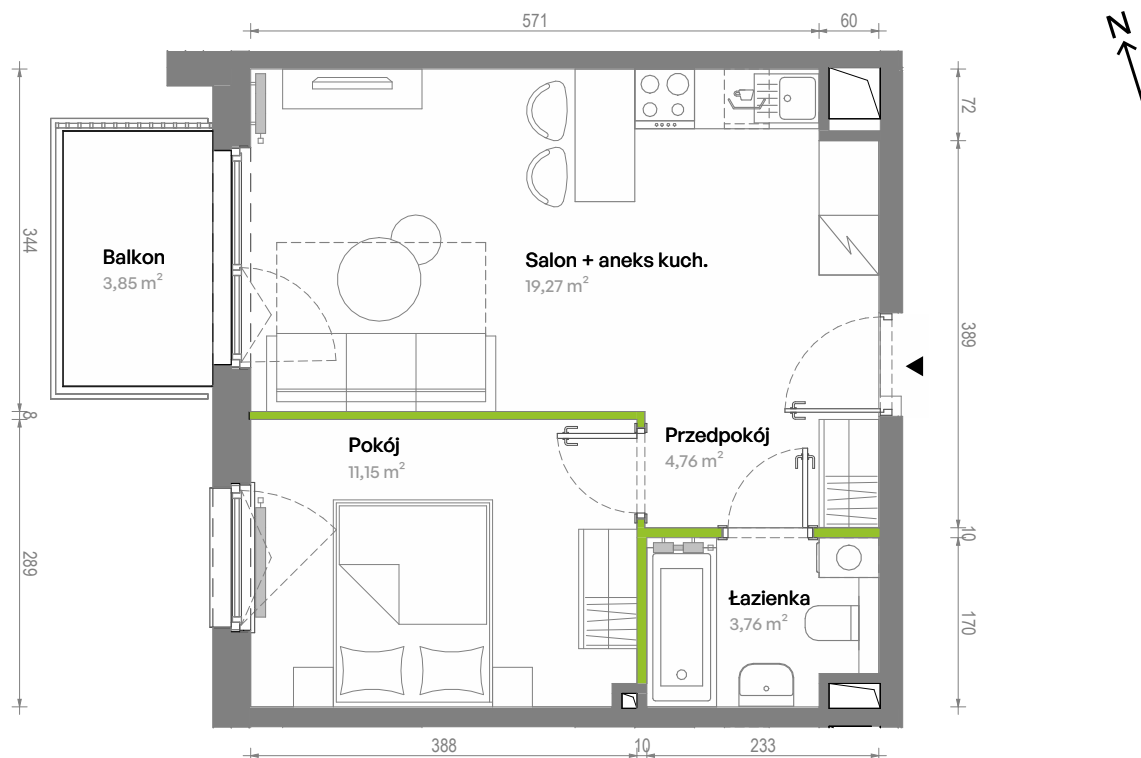

Południe Vita.

nr A3.01.15

Powierzchnia **38,94 m²**

Piętro 1

Aranżacja mieszkania jest przykładowa.
Podano orientacyjne wymiary pomieszczeń.

Powierzchnia **użytkowa**

Rzut kondygnacji **Piętro 1**

Plan osiedla **Budynek A3**

Przedpokój	4,76 m ²
Salon + aneks kuch.	19,27 m ²
Pokój	11,15 m ²
Łazienka	3,76 m ²
Razem	38,94 m²
+ Balkon	3,85 m ²

U nas nigdy nie płacisz za powierzchnię pod ścianami działowymi