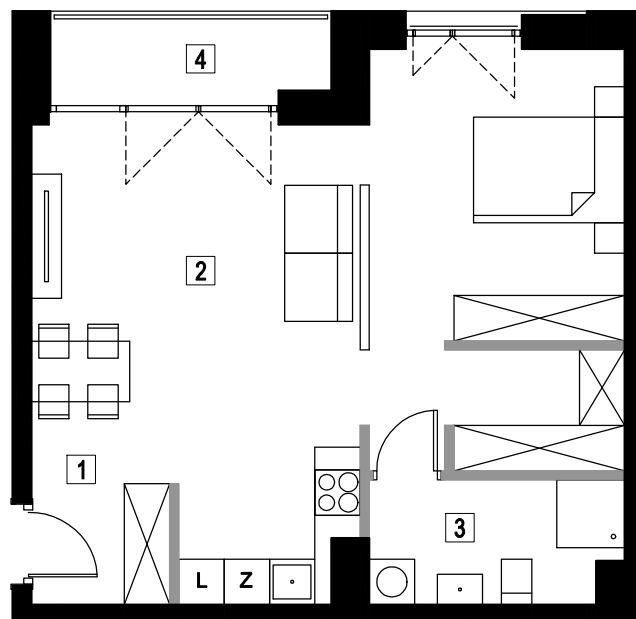

MIESZKANIE 1.3

1	KOMUNIKACJA	2,93 m ²
2	POKÓJ DZIENNY Z ANEKSEM KUCHENNYM	43,15 m ²
3	ŁAZIENKA	5,37 m ²
SUMA		51,45 m ²
4	BALKON	4,51 m ²

0 5[m]