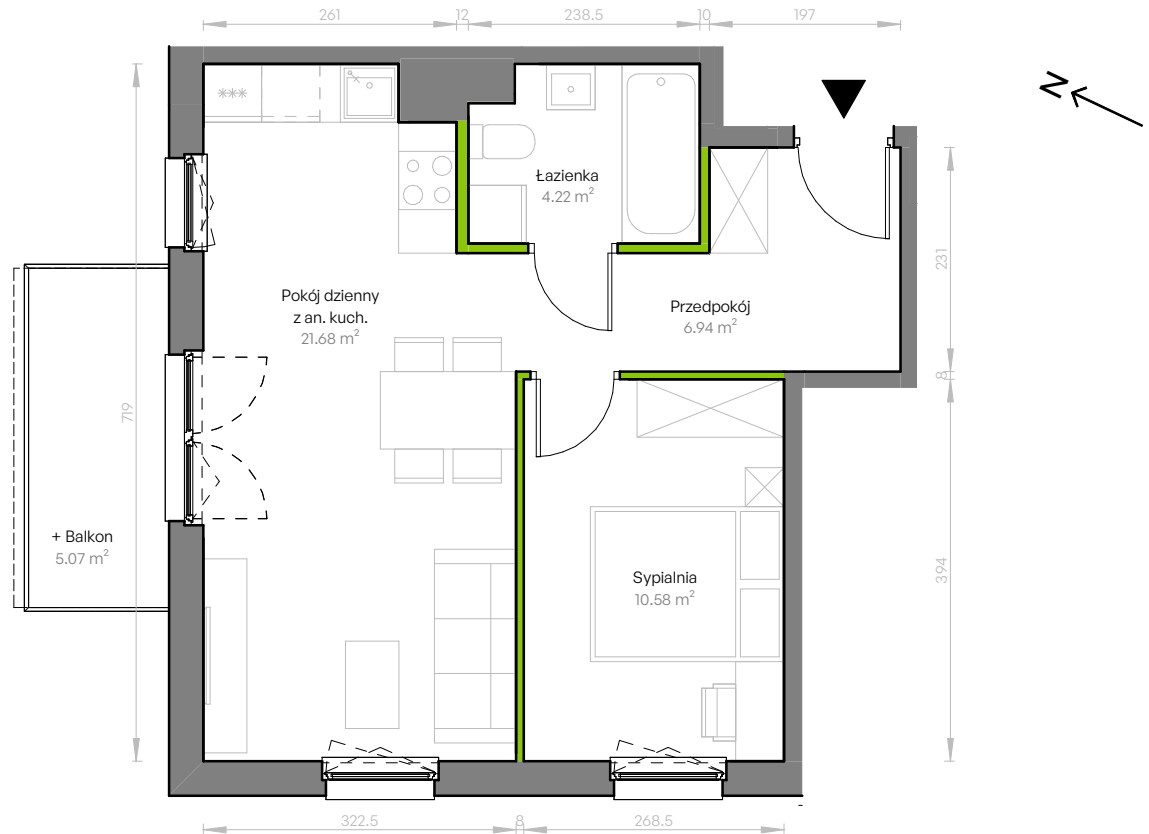

## nr M22

Powierzchnia **43.42 m<sup>2</sup>**

**Piętro 2**

Aranżacja mieszkania jest przykładowa.

Podano orientacyjne wymiary pomieszczeń.

Wszystkie elementy wyposażenia mieszkania, meble kuchenne, łazienkowe, pokojowe oraz schody wewnętrzne należy wykonać we własnym zakresie.

### Powierzchnia **użytkowa**

Pokój dzienny z an. kuch.	21.68 m <sup>2</sup>
Sypialnia	10.58 m <sup>2</sup>
Przedpokój	6.94 m <sup>2</sup>
Łazienka	4.22 m <sup>2</sup>
<b>Razem</b>	<b>43.42 m<sup>2</sup></b>
+ Balkon	5.07 m <sup>2</sup>