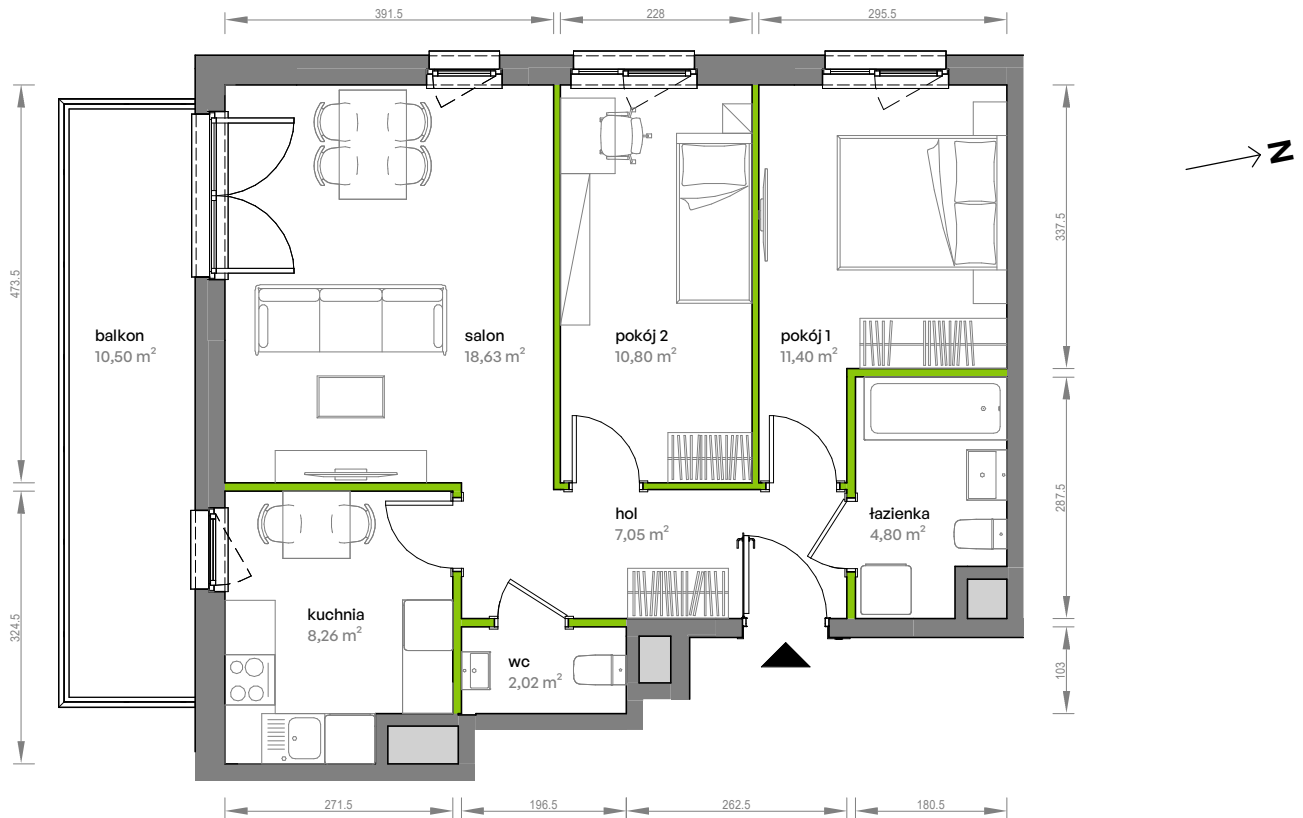

# Unii Lubelskiej Vita.

nr A.08.104

Powierzchnia **62,96 m<sup>2</sup>**

Piętro 8

Aranżacja mieszkania jest przykładowa

## Powierzchnia użytkowa

hol	7,05 m <sup>2</sup>
kuchnia	8,26 m <sup>2</sup>
pokój 1	11,40 m <sup>2</sup>
pokój 2	10,80 m <sup>2</sup>
salon	18,63 m <sup>2</sup>
wc	2,02 m <sup>2</sup>
łazienka	4,80 m <sup>2</sup>
<b>Razem</b>	<b>62,96 m<sup>2</sup></b>
+ balkon	10,50 m <sup>2</sup>

## Rzut kondygnacji Piętro 8

## Plan osiedla

U nas nigdy nie płacisz za powierzchnię pod ścianami działowymi