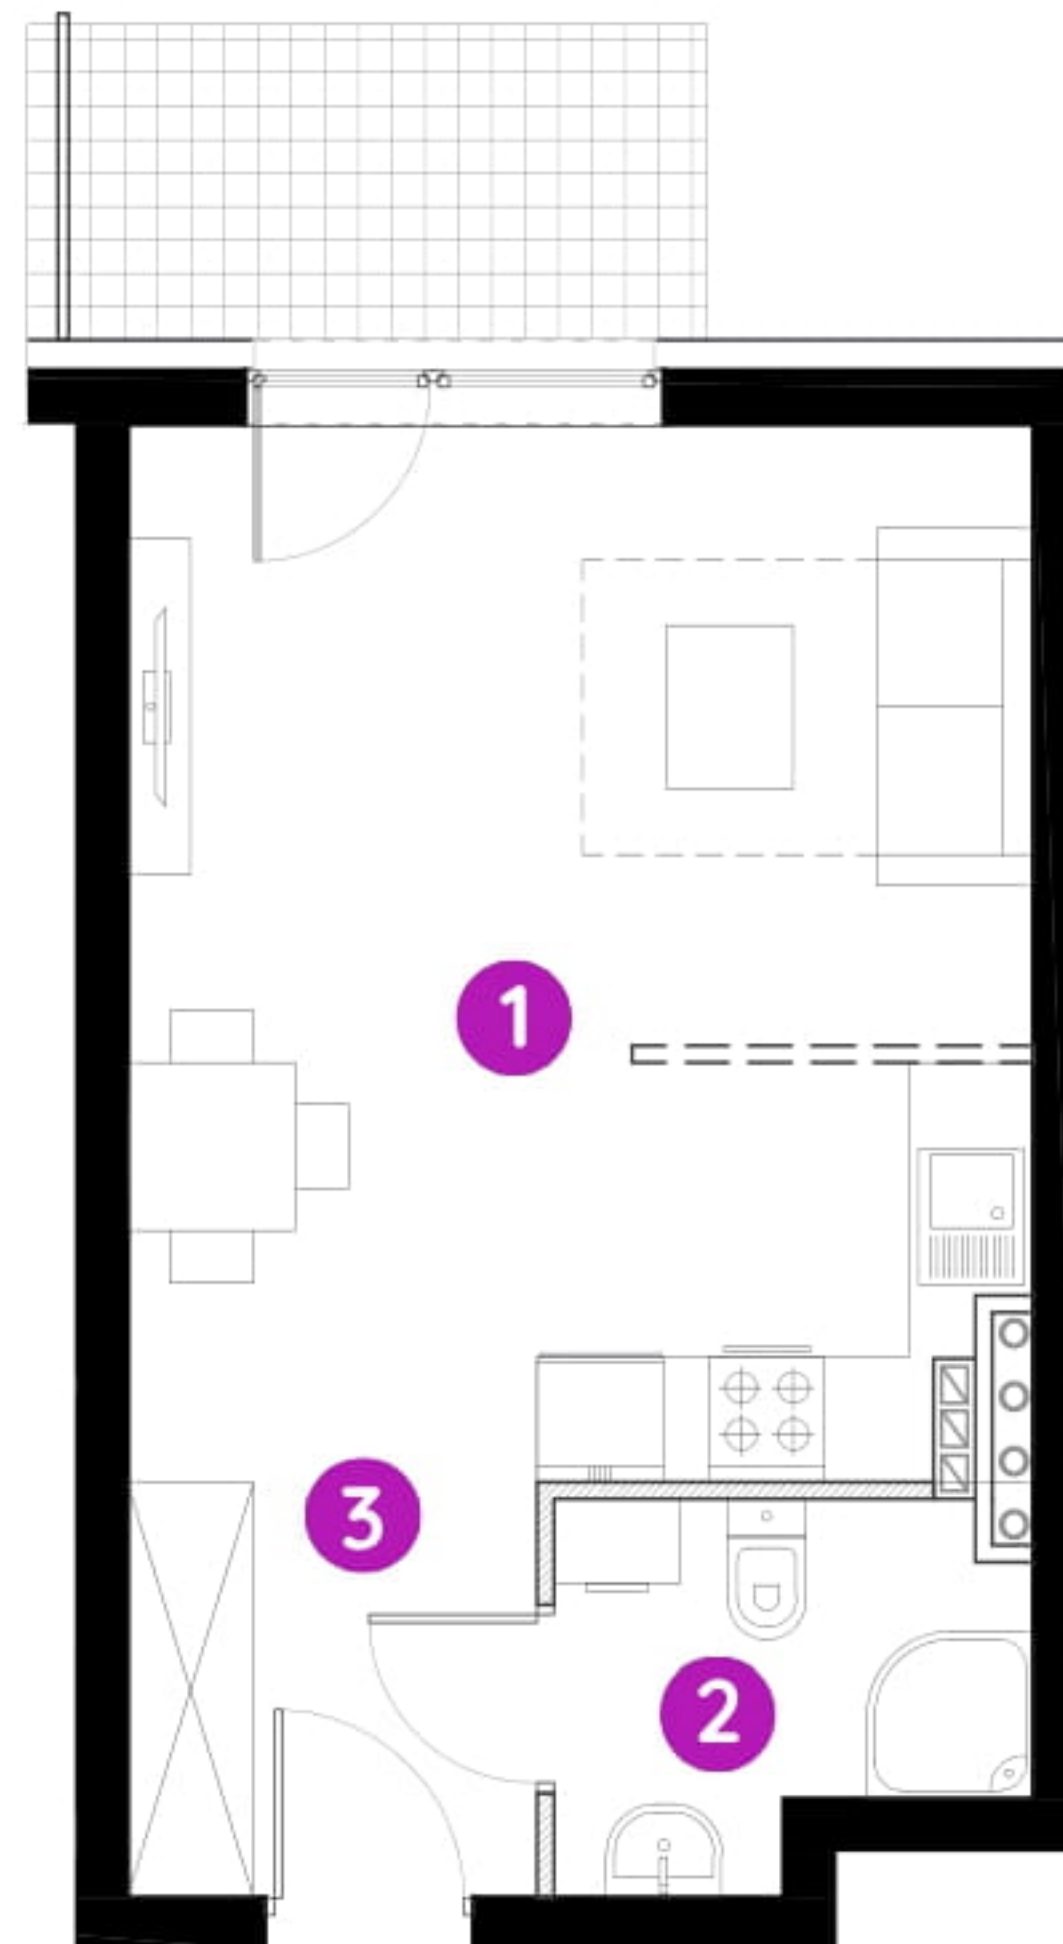

Murapol Osiedle Akademickie

Bydgoszcz | ul. Akademicka

mieszkanie **8.A.0.02**

piętro **parter**

budynek **8**

1. salon z aneksem kuch. **21,10 m²**

2. łazienka **3,57 m²**

3. przedpokój **3,80 m²**

 powierzchnia ścian działowych nadających się do demontażu **0,42 m²**

metraż **28,89 m²**

taras **4,55 m²**

ogródek **15,30 m²**

0 1 2 5m

Podziałka podana z tolerancją +/- 5%

Aranżacja mieszkania ma charakter poglądowy.