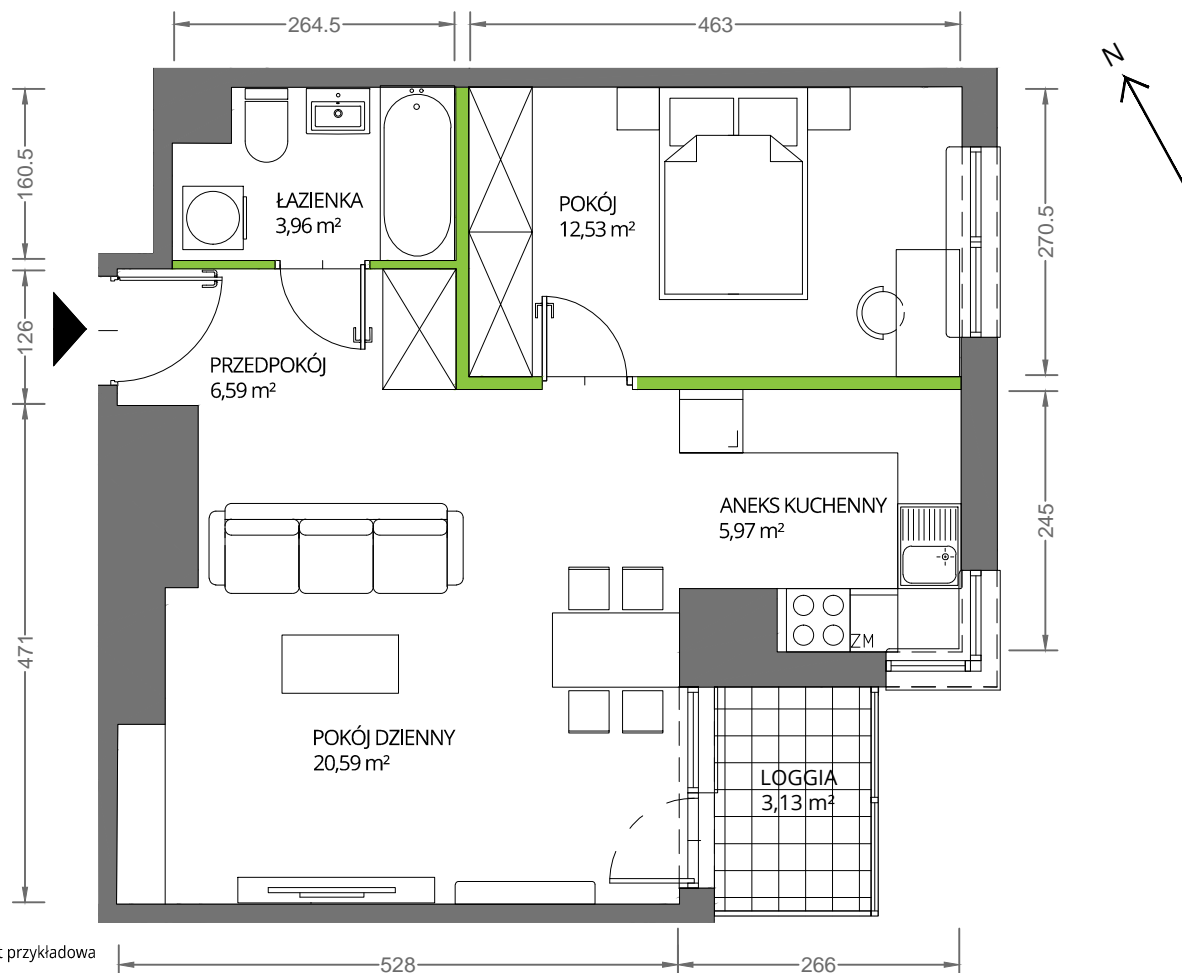

Krakowska Vita

nr 80

Powierzchnia **49,64 m²**

Piętro **5**

Powierzchnia **użytkowa**

Rzut kondygnacji **Piętro 5**

Plan osiedla

pokój dzienny	20,59 m ²
pokój	12,53 m ²
aneks kuchenny	5,97 m ²
łazienka	3,96 m ²
przedpokój	6,59 m ²
Razem	49,64 m²
+ loggia	3,13 m ²

U nas nigdy nie płacisz za powierzchnię pod ścianami działowymi