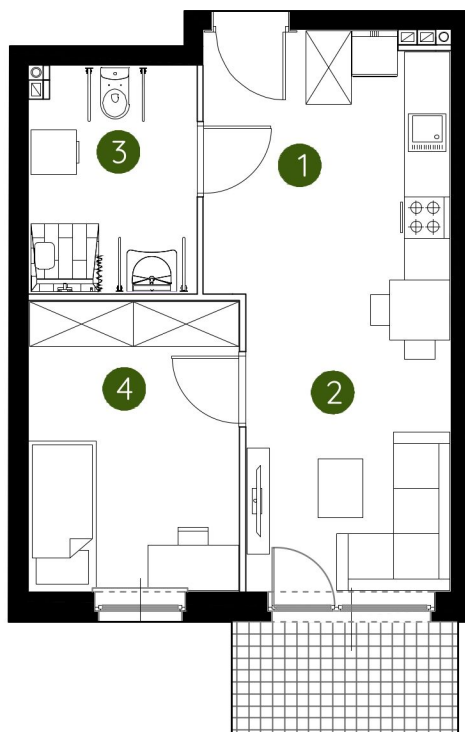

lokal 1.B.0.03

38,85 m²

parter

budynek 1

**Murapol
Prado**

Kraków, ul. Pękowicka

1. przedpokój	2,10 m ²
2. salon z aneksem kuchennym	19,62 m ²
3. łazienka	6,51 m ²
4. sypialnia	10,62 m ²
metraż	38,85 m²

Schemat kondygnacji

0 1 2 5m

Podziałka podana z tolerancją +/- 5%