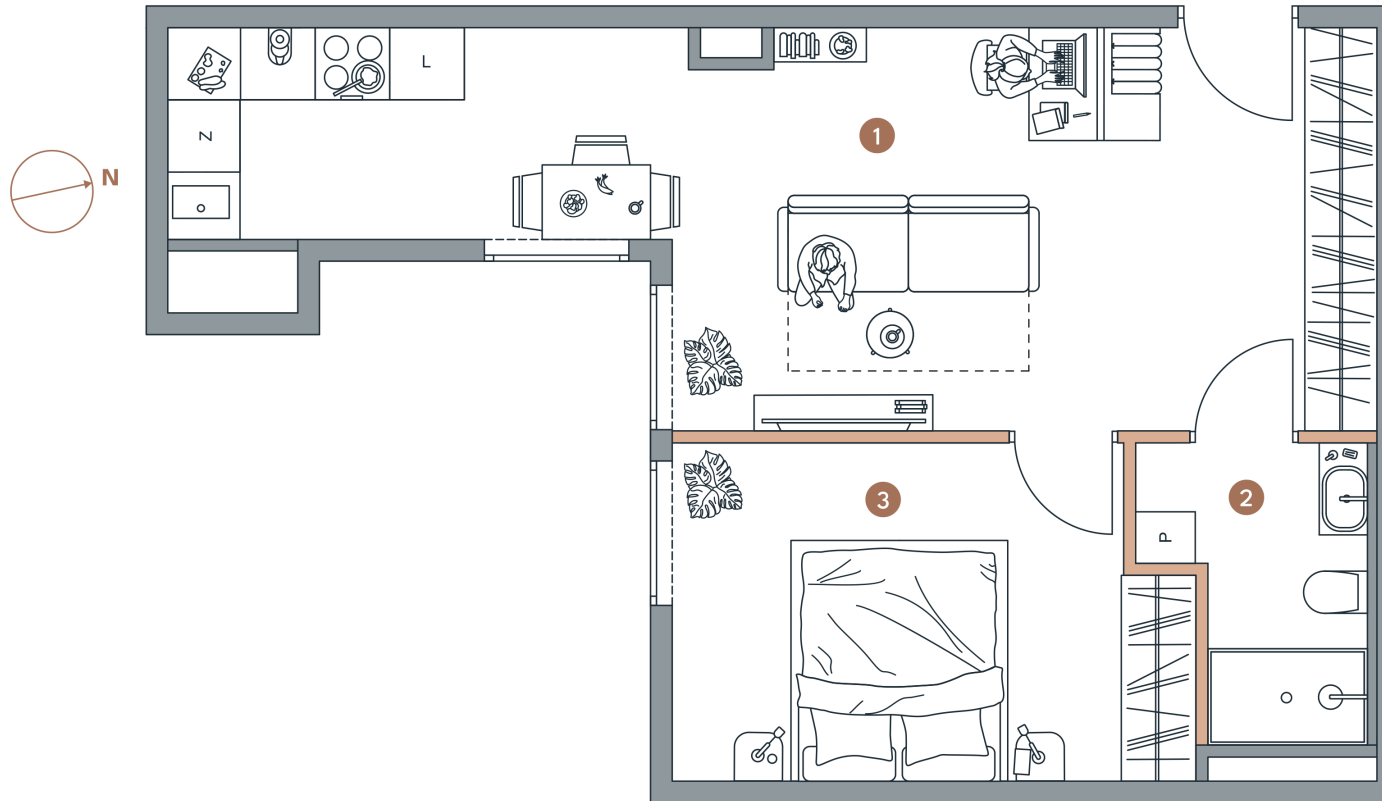

Lokal

Powierzchnia

Piętro

Pokoje

Powierzchnie

1.3

41,70 M<sup>2</sup>

1

2

1 . Pokój z aneks. kuch. 26,25 m<sup>2</sup>

2 . Łazienka 3,37 m<sup>2</sup>

3 . Pokój 12,08 m<sup>2</sup>

SUMA 41,70 m<sup>2</sup>

LEGENDA

Ściany niedemontowane

Ściany możliwe do demontażu