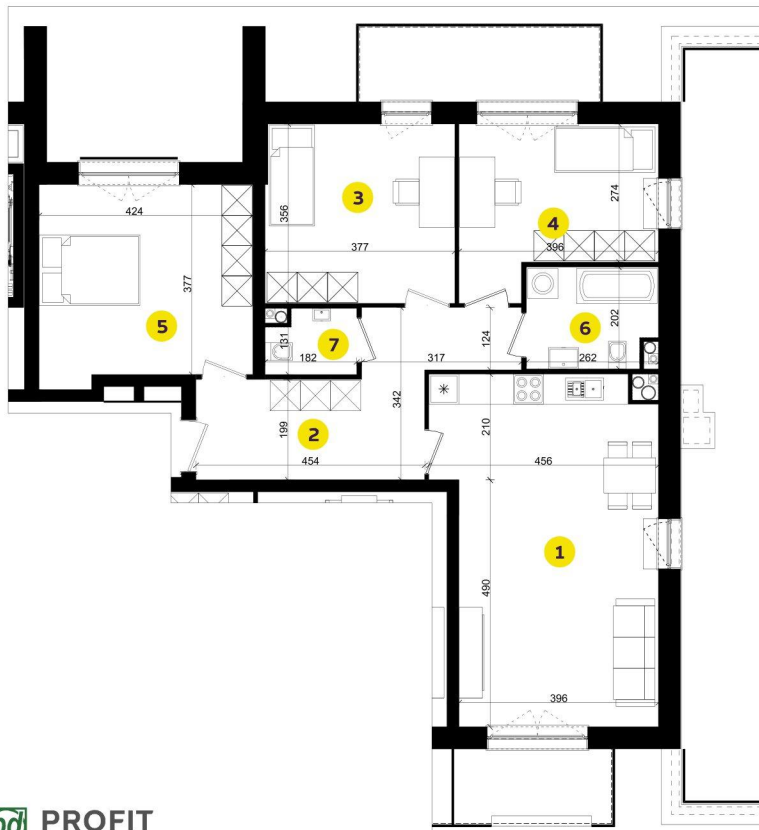

# MIESZKANIE C5A

Pow.: 89,53m<sup>2</sup>

Piętro: 4

**NOWE  
ZŁOTNO**

1. Salon z aneksem	28,39m <sup>2</sup>
2. Przedpokój	13,00m <sup>2</sup>
3. Pokój	13,20m <sup>2</sup>
4. Pokój	11,71m <sup>2</sup>
5. Pokój	16,13m <sup>2</sup>
6. Łazienka	4,97m <sup>2</sup>
7. Łazienka	2,13m <sup>2</sup>

Powierzchnia:	89,53m <sup>2</sup>
Balkon:	7,20m <sup>2</sup>
Balkon:	4,45m <sup>2</sup>
Taras:	88,61m <sup>2</sup>