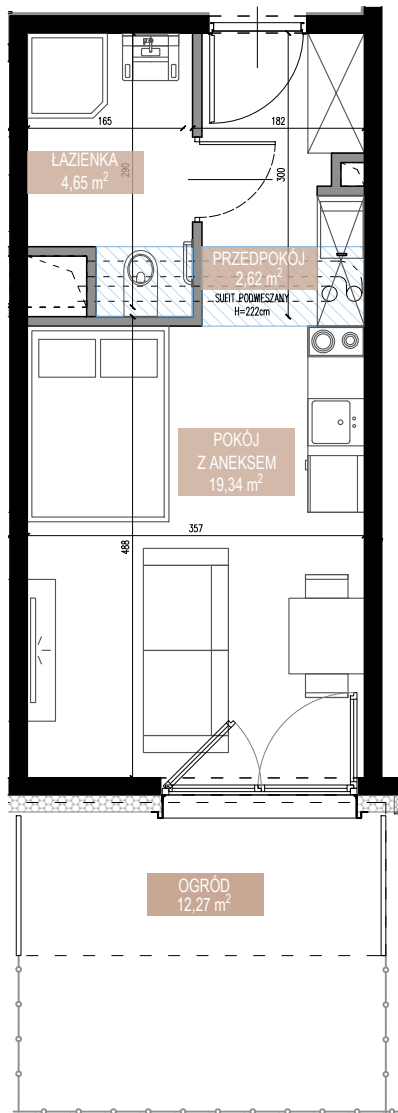

ŚWIERADOWSKA

APARTAMENTY

Budynek	B1
Mieszkanie	SWA/1/07
Powierzchnia	26,61 m ²
Pokoje	1
Piętro	0
Ogród	12,27 m ²