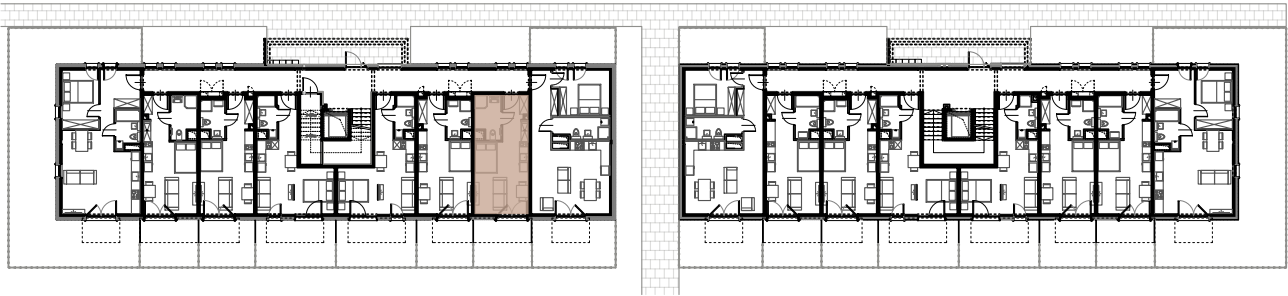

ŚWIERADOWSKA

APARTAMENTY

Budynek	B1
Mieszkanie	SWA/1/07
Powierzchnia	26,61 m ²
Pokoje	1
Piętro	0
Ogród	12,27 m ²