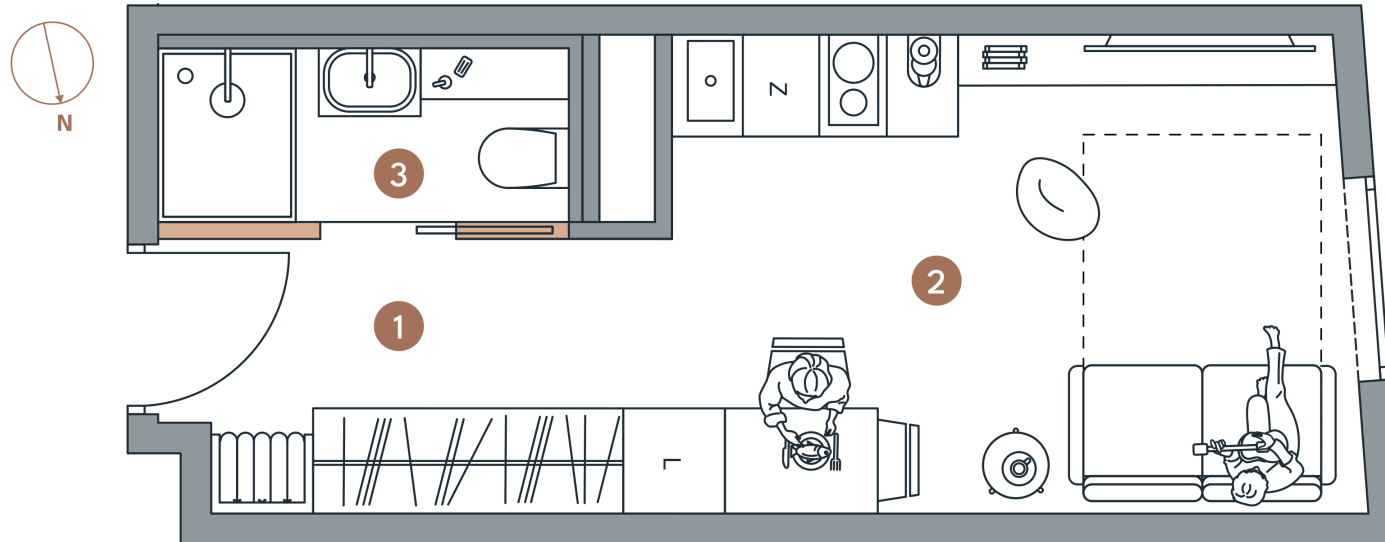

Lokal

2.9

Powierzchnia

18,97 M²

Piętro

2

Pokoje

1

Powierzchnie

1 . Przedpokój	4,60 m ²
2 . Pokój z aneks. kuch.	11,76 m ²
3 . Łazienka	2,61 m ²
SUMA	18,97 m ²

LEGENDA

Ściany niedemontowane

Ściany możliwe do demontażu

STAROWIEJSKA 3

sprzedaz@atelicapital.com | +48 324 416 163 | starowiejska3.pl