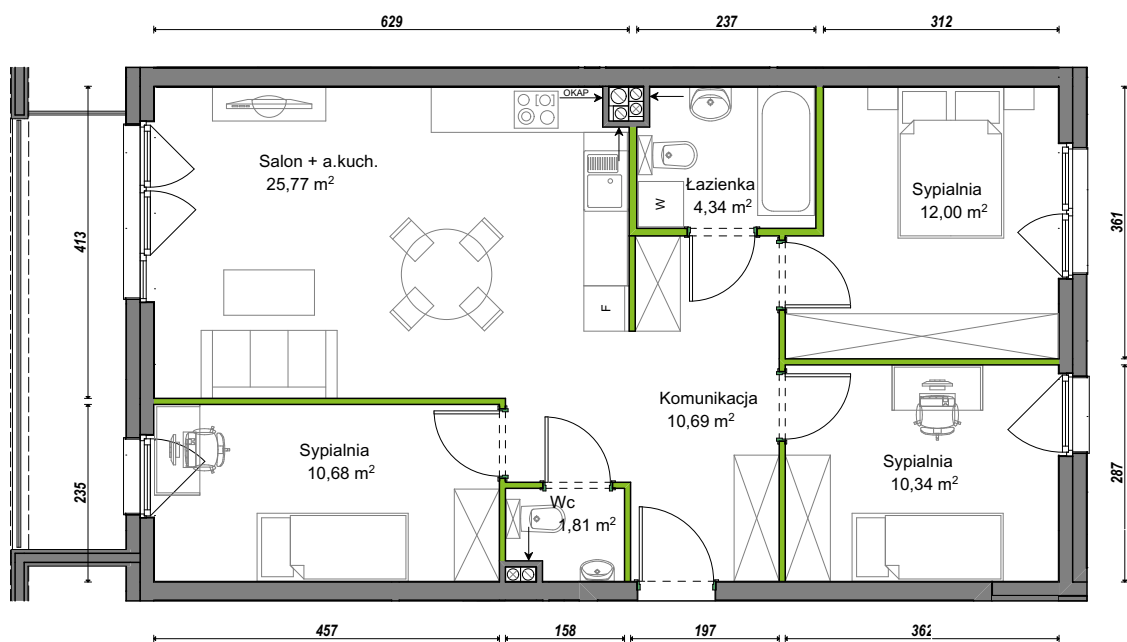

Orawska Vita.

nr A2/G/10

Powierzchnia **75,63 m²**

Piętro **1**

Aranżacja mieszkania jest przykładowa.

Powierzchnia użytkowa

Komunikacja	10,69 m ²
Łazienka	4,34 m ²
Salon + a.kuch.	25,77 m ²
Sypialnia	10,34 m ²
Sypialnia	10,68 m ²
Sypialnia	12,00 m ²
Wc	1,81 m ²
Razem	75,63 m²
+Balkon	8,46 m ²

Rzut kondygnacji Piętro 1

U nas nigdy nie płacisz za powierzchnię pod ścianami działowymi.