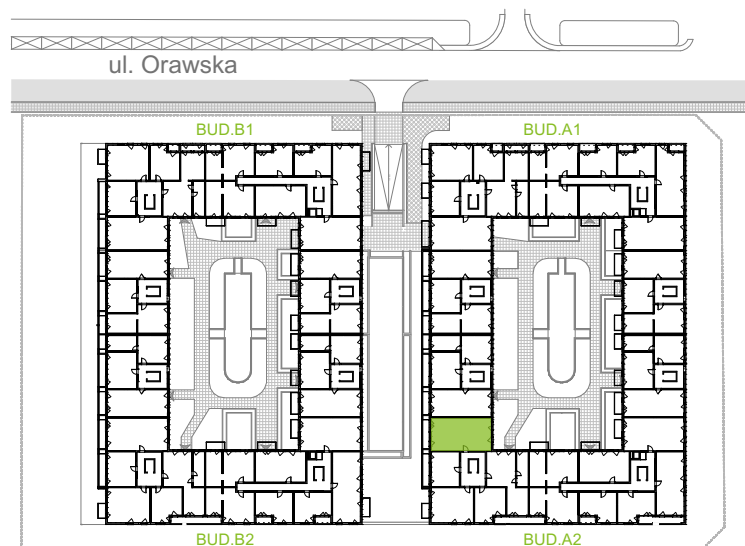

Orawska Vita.

nr A2/G/10

Powierzchnia **75,63 m²**

Piętro **1**

Aranżacja mieszkania jest przykładowa.

Powierzchnia użytkowa

Komunikacja	10,69 m ²
Łazienka	4,34 m ²
Salon + a.kuch.	25,77 m ²
Sypialnia	10,34 m ²
Sypialnia	10,68 m ²
Sypialnia	12,00 m ²
Wc	1,81 m ²
Razem	75,63 m²
+Balkon	8,46 m ²

Rzut kondygnacji Piętro 1

U nas nigdy nie płacisz za powierzchnię pod ścianami działowymi.