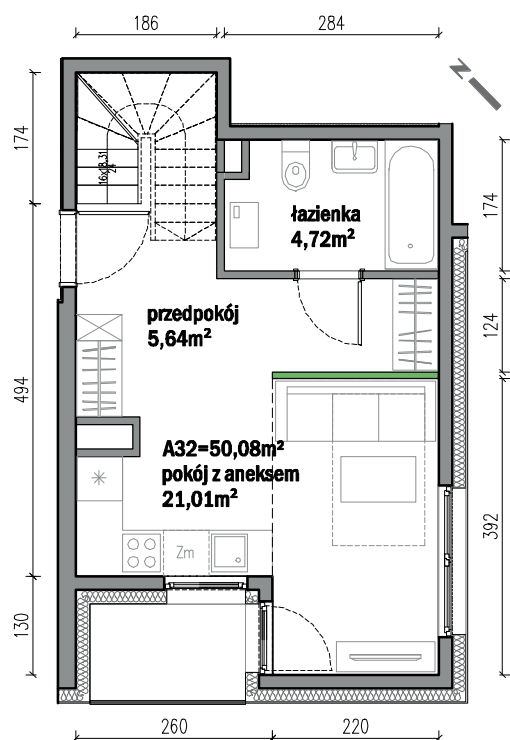

## nr A32

Powierzchnia **50,08m<sup>2</sup>** Piętro **3+ antresole**

Aranżacja mieszkania jest przykładowa

### Powierzchnia użytkowa

pokój z aneksem kuchennym	21,01m <sup>2</sup>
przedpokój	5,64m <sup>2</sup>
łazienka	4,72m <sup>2</sup>
antresola	18,71m <sup>2</sup>
<b>Razem</b>	<b>50,08m<sup>2</sup></b>
+balkon	2,60m <sup>2</sup>
+balkon	2,60m <sup>2</sup>