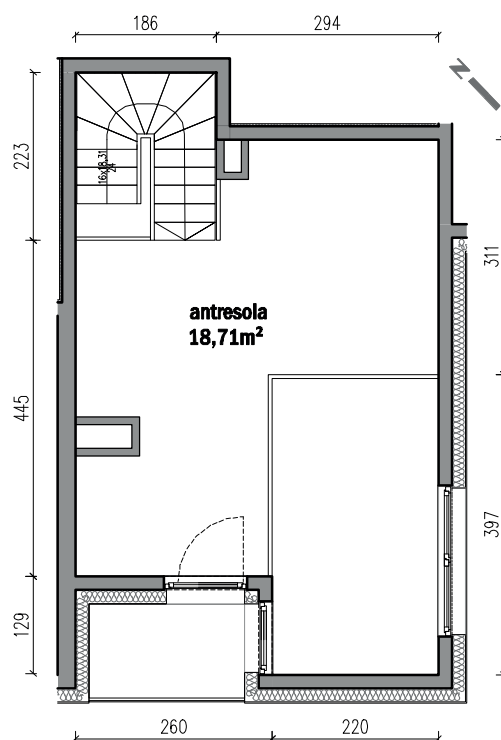

## nr A32

Powierzchnia **50,08m<sup>2</sup>** Piętro **3+ antresole**

Aranżacja mieszkania jest przykładowa

### Powierzchnia użytkowa

pokój z aneksem kuchennym	21,01m <sup>2</sup>
przedpokój	5,64m <sup>2</sup>
łazienka	4,72m <sup>2</sup>
antresola	18,71m <sup>2</sup>
<b>Razem</b>	<b>50,08m<sup>2</sup></b>
+balkon	2,60m <sup>2</sup>
+balkon	2,60m <sup>2</sup>