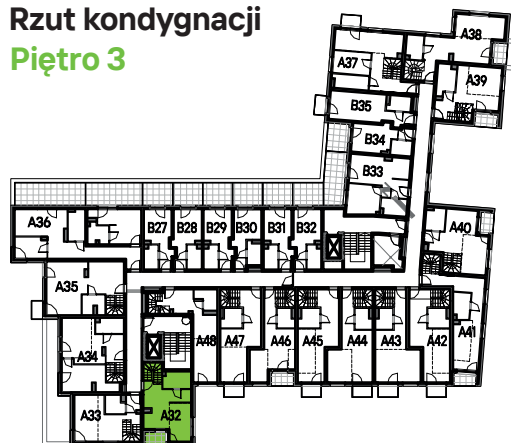

Rzut kondygnacji Piętro 3