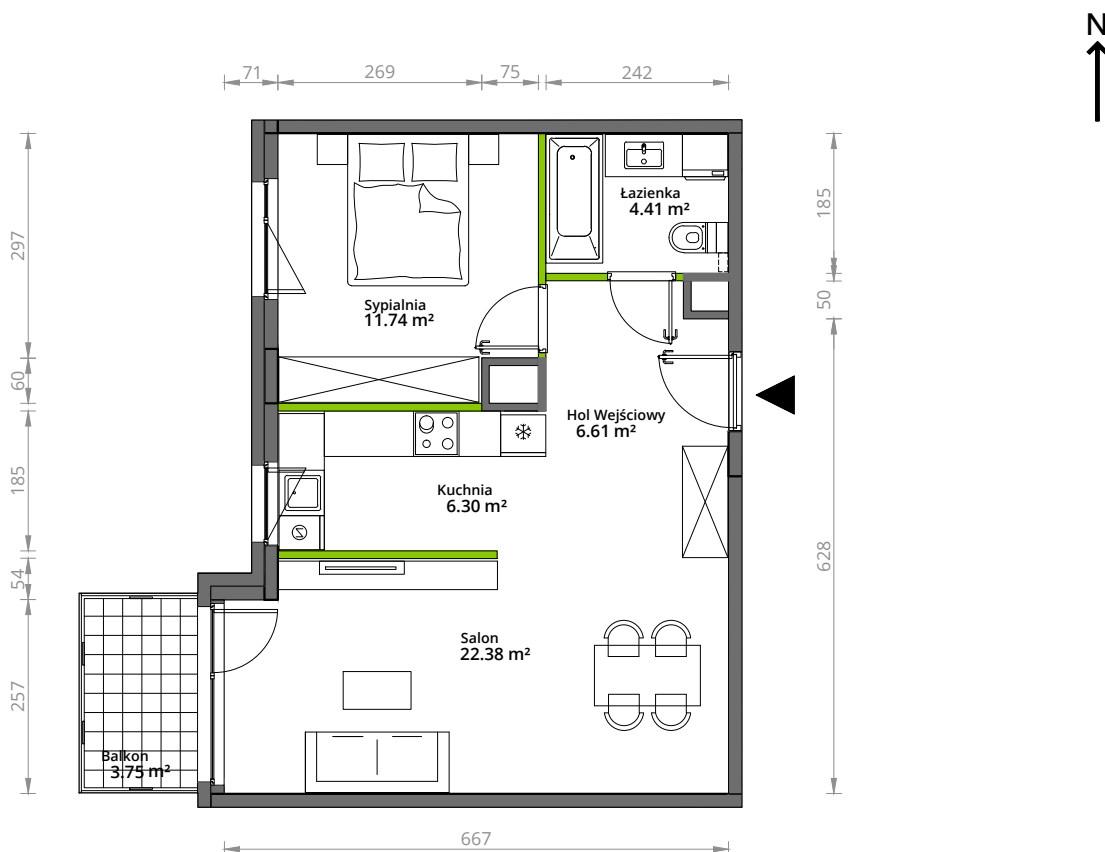

Aleje Praskie.

nr 166

Powierzchnia **51,44 m²**

Piętro 2

Aranżacja mieszkania jest przykładowa.

Powierzchnia użytkowa

hol wejściowy	6.61 m ²
łazienka	4.41 m ²
sypialnia	11.74 m ²
kuchnia	6.30 m ²
salon	22.38 m ²
Razem	51,44 m²
+balkon	3.75 m ²

Rzut kondygnacji 2

Plan osiedla Budynek 5

U nas nigdy nie płacisz za powierzchnię pod ścianami działowymi.